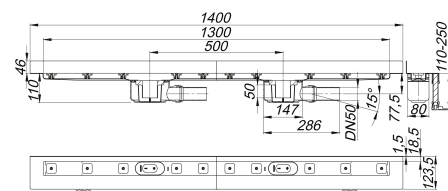

Duschrinne CeraLine W Duo 1300 mm, DN 50

Artikelnummer: 524096

GTIN: 4001636524096

Rabattgruppe: 8

Beschreibung:

Duschrinne CeraLine W Duo 1300 mm, DN 50

nach DIN EN 1253

für die Montage an der Wand, mit zwei Ablaufgehäusen, Ablaufstutzen DN 50 seitlich, mit Kugelgelenk, verstellbar von 0 – 15 Grad

Ausführung:

- schallentkoppelnde Montagefüße zur Höheneinstellung
- besonderer Flansch zum sicheren Anschluss an Verbundabdichtungen gemäß DIN 18534
- Geruchs- und Reinigungsverschluss, Sperrwasserhöhe 50 mm
- höhenverstellbare Justierschrauben
- Bauschutz
- Fliesenanschlag
- Rahmenklemmstück

Material:

Rinnenkörper Edelstahl 1.4301, Ablaufkörper Polypropylen, hochschlagfest

Ablaufleistungen nach DIN EN 1253:

Nennweite	Produktnorm	Min. Ablaufleistung nach Norm	Anstauhöhe nach Norm	Ablaufleistung
DN 50	DIN EN 1253	0,80 l/s	20,00 mm	1,40 l/s