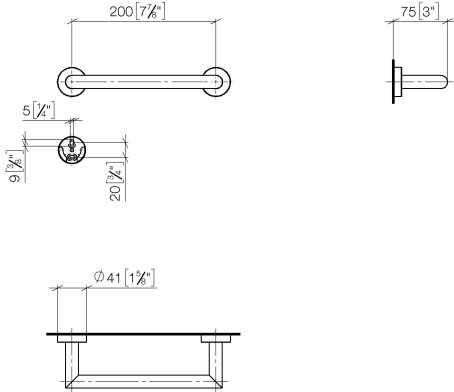

83 020 979 Produktversion ab 01.07.2023

mm [inches]