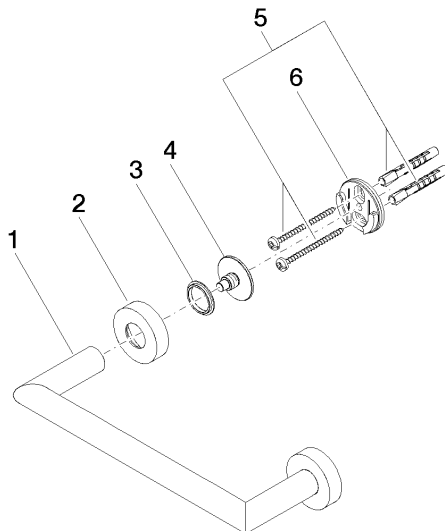

83 020 979 Produktversion ab 01.07.2023

- Stichmaß 200 mm
- Breite 240 mm
- Höhe 40 mm
- Rosette Ø 40 mm
- Ausladung 75 mm

|                                                                                     |                                 |               |
|-------------------------------------------------------------------------------------|---------------------------------|---------------|
|    | Champagne gebürstet (22kt Gold) | 83 020 979-46 |
|    | Chrom                           | 83 020 979-00 |
|    | Platin gebürstet                | 83 020 979-06 |
|    | Dark Chrome                     | 83 020 979-19 |
|    | Light Gold                      | 83 020 979-26 |
|    | Light Gold gebürstet            | 83 020 979-27 |
|    | Schwarz matt                    | 83 020 979-33 |
|    | Bronze gebürstet                | 83 020 979-42 |
|    | Champagne (22kt Gold)           | 83 020 979-47 |
|   | Chrom gebürstet                 | 83 020 979-93 |
|  | Dark Platinum gebürstet         | 83 020 979-99 |

### Ersatzteilstückliste

| Nr. | Artikelnummer      | Benennung                                       | Verbaumenge | Lieferzeit |
|-----|--------------------|-------------------------------------------------|-------------|------------|
| 5   | 05 30 31 025 00 90 | Befestigung Schraube Halbrundkopf 4,5 x 60 mm - | 2,00        | 2          |
| 3   | 08 30 11 517 90    | Ring Ø 24,5 x 3 mm -                            | 2,00        | 2          |
| 2   | 08 27 97 502-46    | Rosette                                         | 2,00        | 60         |
| 1   | 05 28 22 545 00-46 | Halter                                          | 1,00        | 60         |
| 6   | 08 17 97 501 07    | Halter Ø 38 x 9 mm -                            | 2,00        | 2          |
| 4   | 08 17 97 560 90    | Halter Ø 32 x 16 mm -                           | 2,00        | 2          |