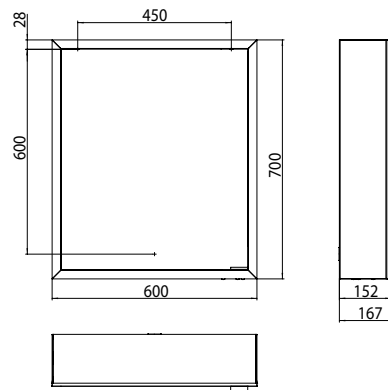

## PRODUKTINFORMATION

Lichtspiegelschrank prime, 600 mm, 1 Tür, Aufputzmodell, IP 20 aluminium/weiss

Art.-Nr.9497 061 59

mit Lichtpaket, Seitenwand verspiegelt, mit verspiegelter- oder weißer Glasrückwand, 2 stufenlos einstellbare Ablagen, 1 Tür (Türanschlag links), 1 Steckdose und 2 Lichttaster (Helligkeit und Lichtfarbe - kalt/warm - stufenlos dimmbar), Höhe: 700 mm, LED-Beleuchtung rundum