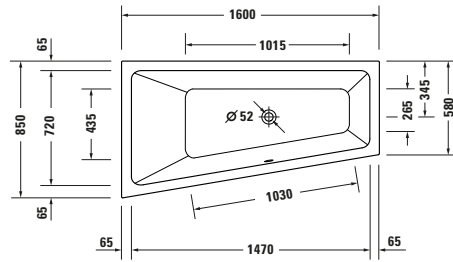

**Badewanne**

Basis Angaben	
Langbezeichnung	Duravit Duravit No.1 Badewanne 1600x850 mm Weiß, Einbau, Material: Sanitäracryl, Trapezförmig, Anzahl Rückenschrägen: 1, Position Ablauf: Mitte, Überlauf – 70050600000000

Spezifikationen	
<b>Montage</b>	
Einbauart	Einbau
Position Rückenschräge	Links
Nutzinhalt	140 l
<b>Material</b>	
Material	Sanitäracryl
<b>Farbe</b>	
Farbwert	Weiß
Glanzgrad	Glänzend
<b>Überlauf</b>	
Überlaufart	Drehexcenter

Features	
Wannengriff möglich	✓

Vermaßung	
Breite / Länge	1600 mm
Tiefe / Breite	850 mm
Höhe	480 mm
Min. Höhe mit Füßen	595 mm
Höhe mit Wannenträger	620 mm

Logistik	
Artikelgewicht	24 kg

Passende Produkte	
<b>Passende Artikel</b>	
	Ab- und Überlaufgarnitur mit Zulauf # 792217000001000 Universal
	Ab- und Überlaufgarnitur # 791287000001000 Universal
	Wandprofil # 790126000000000 Universal
	Wannengriff # 792804000001000 Universal
	Schallschutz-Set # 791368000000000 Universal
	Badewannenträger # 792435000000000 Duravit No.1
	Wannenanker # 790103000000000 Universal
	Fußgestell # 790105000000000 Universal
	Whirlwanne # 760506 Duravit No.1

Beschreibungstexte	
Ausschreibungstext	Duravit Duravit No.1 Badewanne Weiß 1600x850 mm, Designer: Duravit, Form: Trapezförmig, Sanitäracryl, Einbauart: Einbau, Anzahl Rückenschrägen: 1, Position Rückenschräge: Links, Überlauf, Überlaufart: Drehexcenter, Position Überlauf: Mitte, Position Ablauf: Mitte, Weiß, CE-Kennzeichen-1: EN 14516, EAN Nr.: 4063382185501, Artikelgewicht: 24 kg, Nutzinhalt: 140 l, Innentiefe: 460 mm, Abmessungen (Breite / Länge x Tiefe / Breite x Höhe): 1600 x 850 x 480 mm, Artikel Nr.: 70050600000000