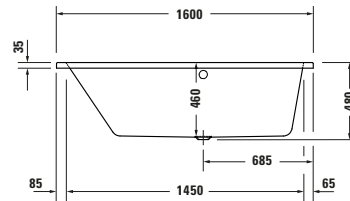

**Badewanne**

Basis Angaben	
Langbezeichnung	Duravit Duravit No.1 Badewanne 1600x850 mm Weiß, Einbau, Material: Sanitäracryl, Trapezförmig, Anzahl Rückenschrägen: 1, Position Ablauf: Mitte, Überlauf – 70050600000000

Spezifikationen	
<b>Montage</b>	
Einbauart	Einbau
Position Rückenschräge	Links
Nutzinhalt	140 l
<b>Material</b>	
Material	Sanitäracryl
<b>Farbe</b>	
Farbwert	Weiß
Glanzgrad	Glänzend
<b>Überlauf</b>	
Überlaufart	Drehexcenter

Features	
Wannengriff möglich	✓

Vermaßung	
Breite / Länge	1600 mm
Tiefe / Breite	850 mm
Höhe	480 mm
Min. Höhe mit Füßen	595 mm
Höhe mit Wannenträger	620 mm

Logistik	
Artikelgewicht	24 kg

Passende Produkte	
<b>Passende Artikel</b>	
	Ab- und Überlaufgarnitur mit Zulauf # 792217000001000 Universal
	Ab- und Überlaufgarnitur # 791287000001000 Universal
	Wandprofil # 790126000000000 Universal
	Wannengriff # 792804000001000 Universal
	Schallschutz-Set # 791368000000000 Universal
	Badewannenträger # 792435000000000 Duravit No.1
	Wannenanker # 790103000000000 Universal
	Fußgestell # 790105000000000 Universal
	Whirlwanne # 760506 Duravit No.1

Beschreibungstexte	
Ausschreibungstext	Duravit Duravit No.1 Badewanne Weiß 1600x850 mm, Designer: Duravit, Form: Trapezförmig, Sanitäracryl, Einbauart: Einbau, Anzahl Rückenschrägen: 1, Position Rückenschräge: Links, Überlauf, Überlaufart: Drehexcenter, Position Überlauf: Mitte, Position Ablauf: Mitte, Weiß, CE-Kennzeichen-1: EN 14516, EAN Nr.: 4063382185501, Artikelgewicht: 24 kg, Nutzinhalt: 140 l, Innentiefe: 460 mm, Abmessungen (Breite / Länge x Tiefe / Breite x Höhe): 1600 x 850 x 480 mm, Artikel Nr.: 70050600000000