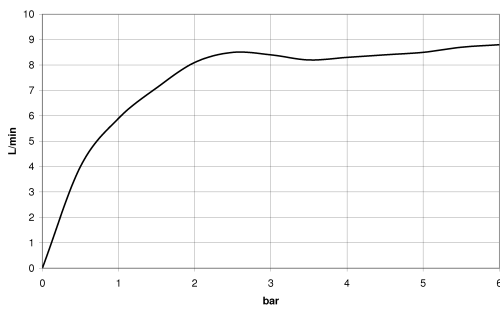

36 525 979 Produktversion ab 01.10.2023

- HORIZONTAL RAIN, Durchfluss max. 9 l/min (bei 3 Bar)
- mit Antikalk-System
- Abdeckplatte 120 x 120 mm

	Champagne gebürstet (22kt Gold)	36 525 979-46
	Chrom	36 525 979-00
	Platin gebürstet	36 525 979-06
	Platin	36 525 979-08
	Dark Chrome	36 525 979-19
	Light Gold	36 525 979-26
	Light Gold gebürstet	36 525 979-27
	Messing gebürstet (23kt Gold)	36 525 979-28
	Schwarz matt	36 525 979-33
	Bronze gebürstet	36 525 979-42
	Champagne (22kt Gold)	36 525 979-47
	Chrom gebürstet	36 525 979-93
	Dark Platinum gebürstet	36 525 979-99

Benötigtes Zubehör

xGRID Montageschiene 555 mm - 12 360 970 90

Benötigtes Zubehör

WATER POINTS Adapterplatte - 12 305 970 90

36 525 979 Produktversion ab 01.10.2023

mm [inches]

Durchflussdiagramm

Codes & Standards

DIN 4109

ISO 3822

Ü-Zeichen

WATER POINTS UP-Seitenbrause - Champagne gebürstet (22kt Gold)

SERIENNEUTRAL

36 525 979 Produktversion ab 01.10.2023

Zertifikate

LGA_38