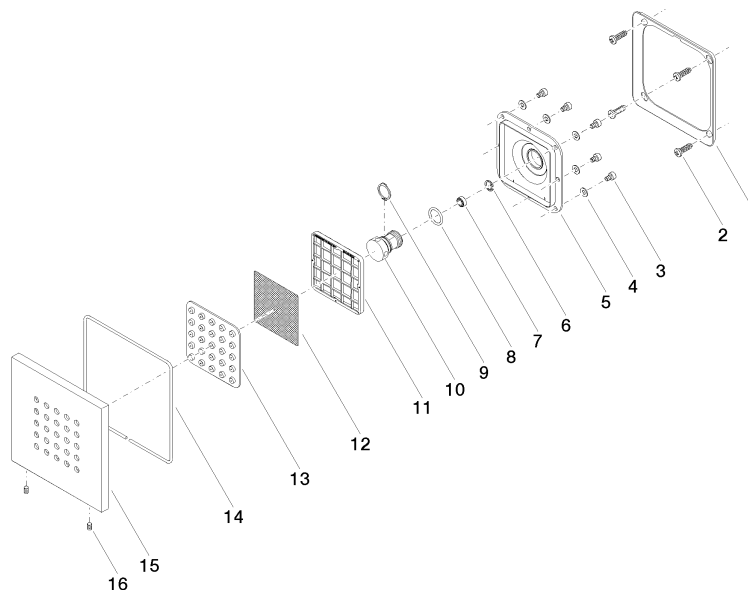

Benötigtes Zubehör

xGRID Montageschiene 555 mm - 12 360 970 90

Benötigtes Zubehör

WATER POINTS Adapterplatte - 12 305 970 90

36 525 979 Produktversion ab 01.10.2023

mm [inches]

Durchflussdiagramm

Codes & Standards

DIN 4109

ISO 3822

Ü-Zeichen

WATER POINTS UP-Seitenbrause - Champagne gebürstet (22kt Gold)

SERIENNEUTRAL

36 525 979 Produktversion ab 01.10.2023

Zertifikate

LGA_38

Ersatzteilstückliste

Nr.	Artikelnummer	Benennung	Verbaumenge	Lieferzeit
12	09 29 30 043 90	Sieb Seitenbrause -	1,00	2
14	09 14 03 117 90	Dichtung Ø 2,5 x 432 mm -	1,00	2
10	09 17 11 146 90	Anschluss -	1,00	-
Ersatzteil nicht mehr bestellbar, bitte bestellen Sie den Nachfolgeartikel				
	0917111462090	Brause -		
5	09 12 12 205 90	Aufnahme 85 x 85 x 18 mm -	1,00	2
16	09 31 11 048 90	Befestigung Gewindestift mit Innensechskant mit Spitze M4 x 8 mm -	2,00	2
13	09 12 01 075 90	Einsatz Strahlmatte -	1,00	2
2	09 30 31 022 90	Befestigung 4,8 x 16 mm -	4,00	2
3	09 30 30 031 90	Befestigung Zylinderschraube mit Innensechskant M4 x 6 mm -	8,00	2
7	09 23 01 136 90	Durchflussbegrenzer -	1,00	2
1	09 28 01 024 90	Befestigung 107,7 x 107,7 x 6,2 mm -	1,00	2
6	09 16 01 016 90	Ring Sicherungsring Ø 10 x 1 mm -	1,00	2
15	09 27 98 004-46	WaterPoint Rosette 120 x 120 x 10 mm - Champagne gebürstet (22kt Gold)	1,00	30
4	09 30 11 024 90	Unterlegscheibe Ø 4,3 -	8,00	2
11	09 17 97 057 90	Halter Strahlmatte 65,5 x 65,5 x 5,5 mm -	1,00	2
8	09 14 10 130 90	O-Ring EPDM 70 14,0 x 2,00 mm -	1,00	2
9	09 16 01 017 90	Ring Sicherungsring Ø 17 x 1 mm -	1,00	2