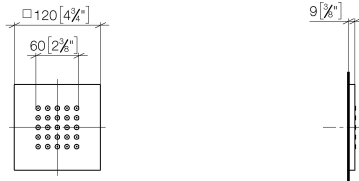

Benötigtes Zubehör

xGRID Montageschiene 555 mm - 12 360 970 90

Benötigtes Zubehör

WATER POINTS Adapterplatte - 12 305 970 90

36 525 979 Produktversion ab 01.10.2023

mm [inches]

Durchflussdiagramm

Codes & Standards

DIN 4109

ISO 3822

Ü-Zeichen

WATER POINTS UP-Seitenbrause - Champagne gebürstet (22kt Gold)

SERIENNEUTRAL

36 525 979 Produktversion ab 01.10.2023

Zertifikate

LGA_38