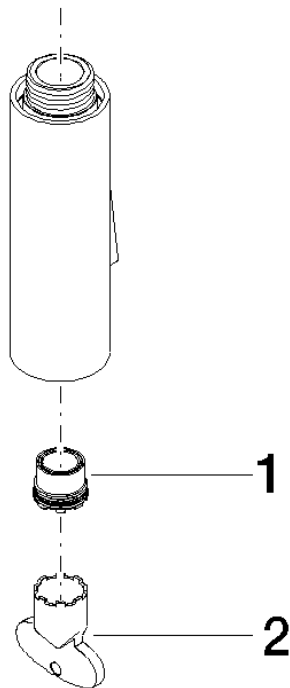

04 12 11 150 00 90

Brause Spülbrause 42 x 108 x 38 mm -

ERSATZTEILE

04 12 11 150 00 90

Brause Spülbrause 42 x 108 x 38 mm -

ERSATZTEILE

04 12 11 150 00 90

04 12 11 150 00 90

### Ersatzteilstückliste

Nr.	Artikelnummer	Benennung	Verbaumenge	Lieferzeit
1	09 29 03 120 90	Luftsprudler -	1,00	-
Ersatzteil nicht mehr bestellbar, bitte bestellen Sie den Nachfolgeartikel				
2	90 30 09 028 00 90	Montageschlüssel -	1,00	2