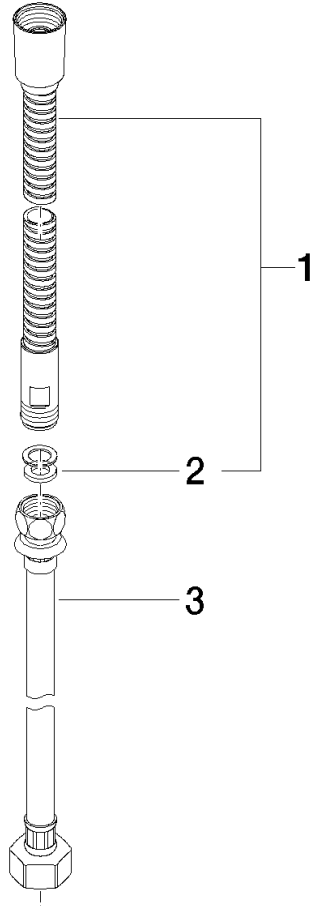

28 323 970

Passt zu: MEM, LULU, CL.1, IMO, TARA,
LISSÉ, MADISON, VAIA, META, CYO

Metall-Brauseschlauch 2-teilig 1/2" x 3/8" x 2250 mm - Weiß matt

MEM

28 323 970

Metall-Brauseschlauch 2-teilig 1/2" x 3/8" x 2250 mm - Weiß matt

MEM

28 323 970

28 323 970

Produktversion ab 10/1/2023

Metall-Brauseschlauch 2-teilig 1/2" x 3/8" x 2250 mm - Weiß matt

MEM

28 323 970

Ersatzteilstückliste

Produktversion ab 10/1/2023

Nr.	Artikelnummer	Benennung	Verbaumenge	Lieferzeit
	28 322 970-10	Metall-Brauseschlauch 1/2" x 3/8" x 1750 mm - Weiß matt	3	-

Ersatzteil nicht mehr bestellbar, bitte bestellen Sie den Nachfolgeartikel