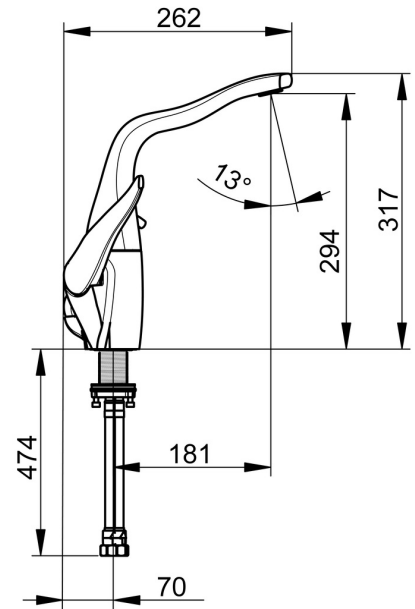

EAN: 4057304005534
static.hansa.com/07442203

- Küche
- Zweigriff
- Standmontage
- Chrom
- Schwenkbarer Auslauf
- CACHE® Strahlregler, ohne Mundstück direkt in den Armaturenauslauf geschraubt, CASCADE® Strahlregler
- Zweihandbedienhebel/Griffe, Temperatureinstellgriff, Durchflusseinstellgriff
- Schmutzfilter
- Anschluss über flexible Druckschläuche

Technische Daten

Durchflusseigenschaften

Durchfluss bei 3 bar **12.0 l/min**

Technische Eigenschaften

DN-Größe (Nennmaß) **DN15**
 Warmwasserversorgung **max. +70°C**
 Arbeitsdruck **1-10 bar**
 Anschlussgröße **G3/8**
 Ausladung **181 mm**
 Sicherungseinrichtung (EN1717) **AA**
 Werkstoff **Messing**