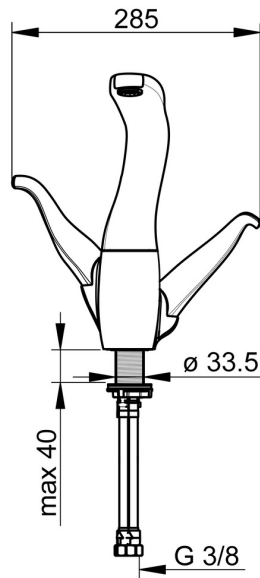

EAN: 4057304005534
static.hansa.com/07442203

- Küche
- Zweigriff
- Standmontage
- Chrom
- Schwenkbarer Auslauf
- CACHE® Strahlregler, ohne Mundstück direkt in den Armaturenauslauf geschraubt, CASCADE® Strahlregler
- Zweihandbedienhebel/Griffe, Temperatureinstellgriff, Durchflusseinstellgriff
- Schmutzfilter
- Anschluss über flexible Druckschläuche

Technische Daten

Durchflusseigenschaften

Durchfluss bei 3 bar **12.0 l/min**

Technische Eigenschaften

DN-Größe (Nennmaß) **DN15**
 Warmwasserversorgung **max. +70°C**
 Arbeitsdruck **1-10 bar**
 Anschlussgröße **G3/8**
 Ausladung **181 mm**
 Sicherungseinrichtung (EN1717) **AA**
 Werkstoff **Messing**