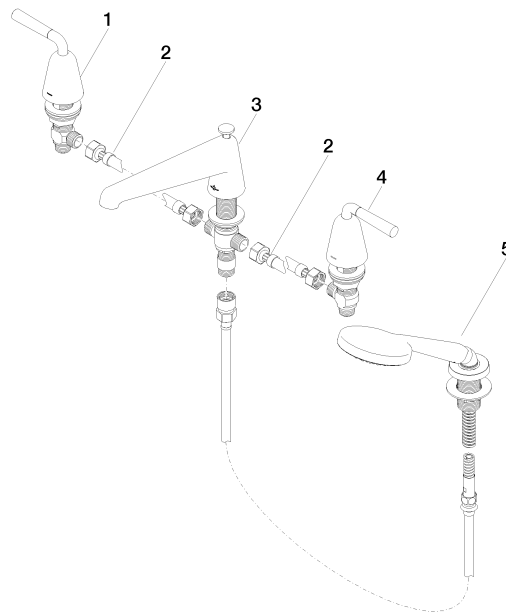

DOMICIL Wannen-Vierlochbatterie für Wannenrand- bzw. Fliesenrandmontage - Champagne / schwarz matt

DOMICIL

- Ausladung 220 mm
- Auslauf: Normalstrahl
- Schlauchbrausegarnitur: Normalstrahl
- Schlauchbrausegarnitur mit Antikalk-System
- automatische Umstellung Wanne/Brause
- Armaturenhöhe 110 mm
- Höhe bis Luftsprudler 85 mm
- Bohrungsdurchmesser Seitenventil 32 mm
- Bohrungsdurchmesser Auslauf 32 mm
- Bohrungsdurchmesser Schlauchbrausegarnitur 32 mm
- Rosette für Schlauchbrausegarnitur Ø 55 mm
- Rosette für Seitenventil Ø 55 mm
- Metallbrauseschlauch 1750 mm mit integriertem Verdrehenschutz
- Durchfluss max. 24,6 l/min bei 3 bar Fließdruck
- Durchfluss Schlauchbrausegarnitur max. 7,6 l/min (bei 3 Bar)

Empfohlenes Zubehör

Perfecto Montagesystem - 12 614 970 90

Empfohlenes Zubehör

**Zierkappen für Perfecto -
Champagne (22kt Gold)** 12 801 970-47
• 1 Paar

DOMICIL Wannen-Vierlochbatterie für Wannenrand- bzw. Fliesenrandmontage
- Champagne / schwarz matt

DOMICIL

Zertifikate

LGA_29

DOMICIL Wannen-Vierlochbatterie für Wannenrand- bzw. Fliesenrandmontage
- Champagne / schwarz matt

DOMICIL

Ersatzteilstückliste

Nr.	Artikelnummer	Benennung	Verbaumenge	Lieferzeit
1	20 000 900-98	DOMICIL Seitenventil , linksschließend , kalt - Champagne / schwarz matt	1,00	-
Ersatzteil nicht mehr bestellbar, bitte bestellen Sie den Nachfolgeartikel				
4	20 000 901-98	DOMICIL Seitenventil , rechtsschließend , warm - Champagne / schwarz matt	1,00	-
Ersatzteil nicht mehr bestellbar, bitte bestellen Sie den Nachfolgeartikel				
2	12 502 970 90	Druckschlauch 1/2" x 1/2" x 400 mm -	2,00	2
5	27 703 900-47	DOMICIL Schlauchbrausegarnitur für Wannenrand- bzw. Fliesenrandmontage - Champagne (22kt Gold)	1,00	-
Ersatzteil nicht mehr bestellbar, bitte bestellen Sie den Nachfolgeartikel				
3	13 512 900-47	DOMICIL Wannenauslauf mit Umstellung für Standmontage - Champagne (22kt Gold)	1,00	-
Ersatzteil nicht mehr bestellbar, bitte bestellen Sie den Nachfolgeartikel				