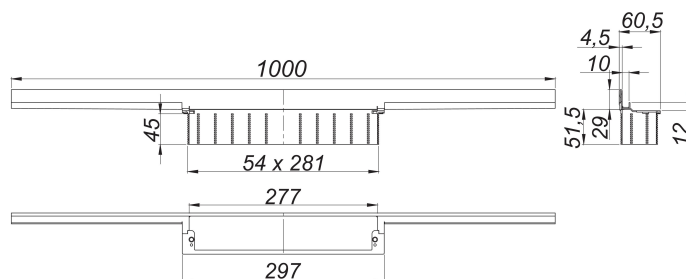

## Duschrinne CeraWall Individual rotgold matt, 1000 mm

Artikelnummer: 536914

GTIN: 4001636536914

Rabattgruppe: 11

### Beschreibung:

Duschrinne CeraWall Individual rotgold matt, 1000 mm

zum Einbau mit allen Ablaufgehäusen DallFlex 2.0 und CeraFlex. Ablaufprofil mit integriertem Quergefälle, zum verdeckten Einbau am Übergang zwischen Wand und Boden, geeignet für keramische und Naturstein-Beläge (Boden: 12–28 mm, Wand: 12–28 mm, inkl. Kleberbett und Verbundabdichtung), Länge millimetergenau anpassbar.

### AUSFÜHRUNG

- selbstklebendes Sicherheitsband S 3 mit Schnittschutzarmierung aus Edelstahl zum Schutz der Flächenabdichtung und Schalldämmband zur Entkoppelung vom Baukörper
- Montagezubehör und Positionierhilfen
- Anreißschablone
- Bauschutzabdeckung