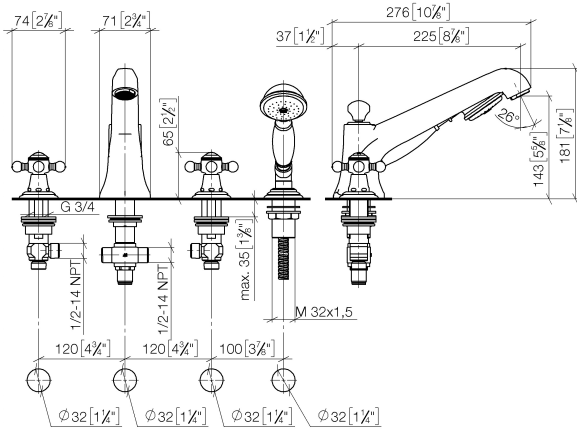

# MADISON Wannen-Vierlochbatterie für Wannenrand- bzw. Fliesenrandmontage - Messing (23kt Gold)

MADISON

27 502 360 Produktversion ab 31.07.2009

- Auslauf: runder luftangereicherter Strahl
- Durchfluss Auslauf max. 23 l/min
- Handbrause: COMPACT RAIN, Durchfluss max. 6,8 l/min (bei 3 Bar)
- Schlauchbrausegarnitur mit Antikalk-System
- Ausladung 225 mm
- automatische Umstellung Wanne/Brause
- Armaturenhöhe 185 mm
- Höhe bis Luftsprudler 140 mm
- Bohrungsdurchmesser Seitenventil 32 mm
- Bohrungsdurchmesser Auslauf 32 mm
- Bohrungsdurchmesser Schlauchbrausegarnitur 32 mm
- Rosette für Schlauchbrausegarnitur Ø 55 mm
- Rosette für Seitenventil Ø 55 mm
- Metallbrauseschlauch 1750 mm mit integriertem Verdrehschutz

## Empfohlenes Zubehör

**Zierkappen für Perfecto - Messing (23kt Gold)** 12 801 970-09  
• 1 Paar

**MADISON Wannen-Vierlochbatterie für Wannenrand- bzw. Fliesenrandmontage - Messing (23kt Gold)**

MADISON

27 502 360 Produktversion ab 31.07.2009  
mm [inches]

**Durchflussdiagramm**

**Codes & Standards**

DIN 4109

EN 1717

ISO 3822

Ü-Zeichen

MADISON Wannen-Vierlochbatterie für Wannenrand- bzw.  
Fliesenrandmontage - Messing (23kt Gold)

### Ersatzteilstückliste

Nr.	Artikelnummer	Benennung	Verbaumenge	Lieferzeit
1	20 000 360-09	MADISON Seitenventil , rechtsschließend , kalt oder warm - Messing (23kt Gold)	2,00	-
Ersatzteil nicht mehr bestellbar, bitte bestellen Sie den Nachfolgeartikel				
2	12 502 970 90	Druckschlauch 1/2" x 1/2" x 400 mm -	2,00	2
4	27 703 360-09	MADISON Schlauchbrausegarnitur für Wannenrand- bzw. Fliesenrandmontage - Messing (23kt Gold)	1,00	-
Ersatzteil nicht mehr bestellbar, bitte bestellen Sie den Nachfolgeartikel				
3	13 502 380-09	MADISON Wannenauslauf mit Umstellung für Standmontage - Messing (23kt Gold)	1,00	-
Ersatzteil nicht mehr bestellbar, bitte bestellen Sie den Nachfolgeartikel				