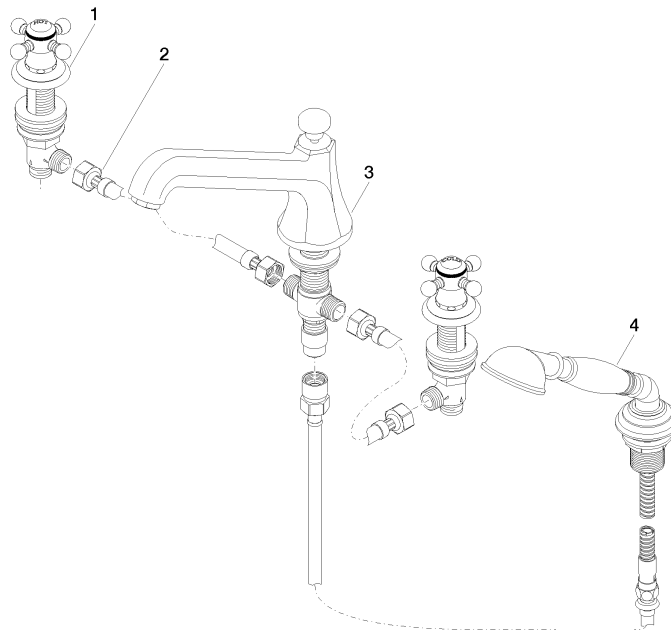

# MADISON Wannen-Vierlochbatterie für Wannenrand- bzw. Fliesenrandmontage - Messing (23kt Gold)

MADISON

27 502 360 Produktversion ab 31.07.2009

- Auslauf: runder luftangereicherter Strahl
- Durchfluss Auslauf max. 23 l/min
- Handbrause: COMPACT RAIN, Durchfluss max. 6,8 l/min (bei 3 Bar)
- Schlauchbrausegarnitur mit Antikalk-System
- Ausladung 225 mm
- automatische Umstellung Wanne/Brause
- Armaturenhöhe 185 mm
- Höhe bis Luftsprudler 140 mm
- Bohrungsdurchmesser Seitenventil 32 mm
- Bohrungsdurchmesser Auslauf 32 mm
- Bohrungsdurchmesser Schlauchbrausegarnitur 32 mm
- Rosette für Schlauchbrausegarnitur Ø 55 mm
- Rosette für Seitenventil Ø 55 mm
- Metallbrauseschlauch 1750 mm mit integriertem Verdrehschutz

## Empfohlenes Zubehör

**Zierkappen für Perfecto - Messing (23kt Gold)** 12 801 970-09  
• 1 Paar

**MADISON Wannen-Vierlochbatterie für Wannenrand- bzw. Fliesenrandmontage - Messing (23kt Gold)**

MADISON

27 502 360 Produktversion ab 31.07.2009  
mm [inches]

**Durchflussdiagramm**

**Codes & Standards**

DIN 4109

EN 1717

ISO 3822

Ü-Zeichen

MADISON Wannen-Vierlochbatterie für Wannenrand- bzw.  
Fliesenrandmontage - Messing (23kt Gold)

### Ersatzteilstückliste

Nr.	Artikelnummer	Benennung	Verbaumenge	Lieferzeit
1	20 000 360-09	MADISON Seitenventil , rechtsschließend , kalt oder warm - Messing (23kt Gold)	2,00	-
Ersatzteil nicht mehr bestellbar, bitte bestellen Sie den Nachfolgeartikel				
2	12 502 970 90	Druckschlauch 1/2" x 1/2" x 400 mm -	2,00	2
4	27 703 360-09	MADISON Schlauchbrausegarnitur für Wannenrand- bzw. Fliesenrandmontage - Messing (23kt Gold)	1,00	-
Ersatzteil nicht mehr bestellbar, bitte bestellen Sie den Nachfolgeartikel				
3	13 502 380-09	MADISON Wannenauslauf mit Umstellung für Standmontage - Messing (23kt Gold)	1,00	-
Ersatzteil nicht mehr bestellbar, bitte bestellen Sie den Nachfolgeartikel				