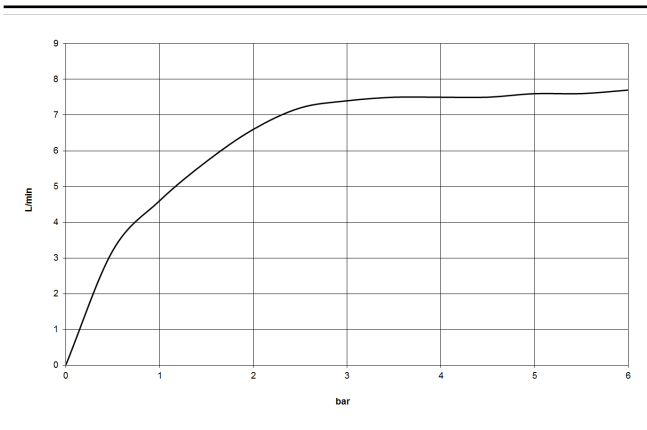

Durchflussdiagramm

Codes & Standards

DIN 4109

EN 1717

ISO 3822

Ü-Zeichen