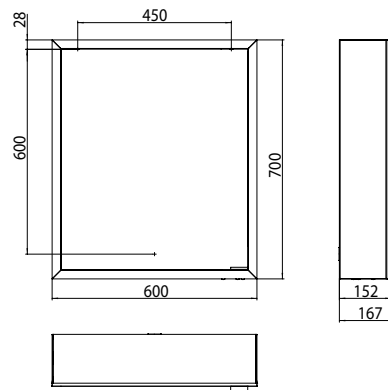

PRODUKTINFORMATION

Lichtspiegelschrank prime, 600 mm, 1 Tür, Aufputzmodell, IP 20 aluminium/spiegel

Art.-Nr.9497 060 59

mit Lichtpaket, Seitenwand verspiegelt, mit verspiegelter- oder weißer Glasrückwand, 2 stufenlos einstellbare Ablagen, 1 Tür (Türanschlag links), 1 Steckdose und 2 Lichttaster (Helligkeit und Lichtfarbe - kalt/warm - stufenlos dimmbar), Höhe: 700 mm, LED-Beleuchtung rundum