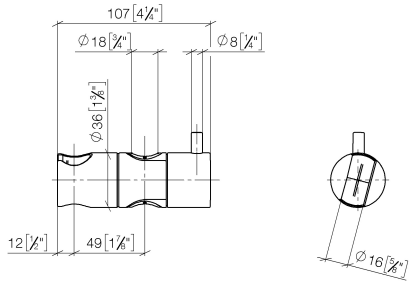

12 580 970 Produktversion ab 01.10.2023

- für Rohrdurchmesser 18 mm

	Champagne (22kt Gold)	12 580 970-47
	Chrom	12 580 970-00
	Platin gebürstet	12 580 970-06
	Platin	12 580 970-08
	Messing (23kt Gold)	12 580 970-09
	Weiß matt	12 580 970-10
	Dark Brass matt	12 580 970-16
	Dark Chrome	12 580 970-19
	Light Gold	12 580 970-26
	Light Gold gebürstet	12 580 970-27
	Messing gebürstet (23kt Gold)	12 580 970-28
	Schwarz matt	12 580 970-33
	Bronze gebürstet	12 580 970-42
	Champagne gebürstet (22kt Gold)	12 580 970-46
	Chrom gebürstet	12 580 970-93
	Dark Platinum gebürstet	12 580 970-99

12 580 970 Produktversion ab 01.10.2023

mm [inches]

12 580 970 Produktversion ab 01.10.2023

Ersatzteile für die
anderen
Oberflächenvarianten
finden Sie hier:
Chrom

Ersatzteilstückliste

Nr.	Artikelnummer	Benennung	Verbaumenge	Lieferzeit
1	09 12 12 217 90	Steckhülse für Handbrause 25 x 37 x 27 mm -	1,00	2
2	08 18 40 579 90	Adapter einteilig 48 x 13,6 x 38 -	1,00	2