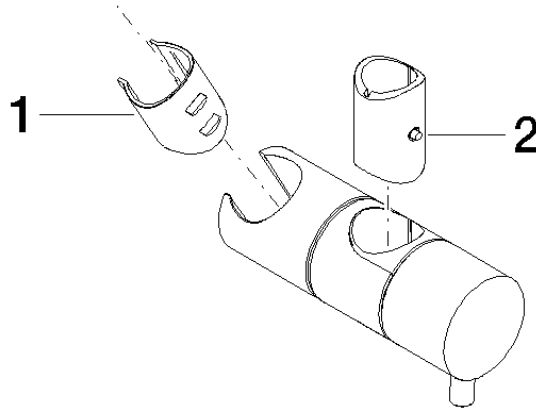

12 580 970 Produktversion ab 01.10.2023

- für Rohrdurchmesser 18 mm

	Champagne (22kt Gold)	12 580 970-47
	Chrom	12 580 970-00
	Platin gebürstet	12 580 970-06
	Platin	12 580 970-08
	Messing (23kt Gold)	12 580 970-09
	Weiß matt	12 580 970-10
	Dark Brass matt	12 580 970-16
	Dark Chrome	12 580 970-19
	Light Gold	12 580 970-26
	Light Gold gebürstet	12 580 970-27
	Messing gebürstet (23kt Gold)	12 580 970-28
	Schwarz matt	12 580 970-33
	Bronze gebürstet	12 580 970-42
	Champagne gebürstet (22kt Gold)	12 580 970-46
	Chrom gebürstet	12 580 970-93
	Dark Platinum gebürstet	12 580 970-99

12 580 970 Produktversion ab 01.10.2023

mm [inches]

12 580 970 Produktversion ab 01.10.2023

Ersatzteile für die
anderen
Oberflächenvarianten
finden Sie hier:
Chrom

Ersatzteilstückliste

Nr.	Artikelnummer	Benennung	Verbaumenge	Lieferzeit
1	09 12 12 217 90	Steckhülse für Handbrause 25 x 37 x 27 mm -	1,00	2
2	08 18 40 579 90	Adapter einteilig 48 x 13,6 x 38 -	1,00	2