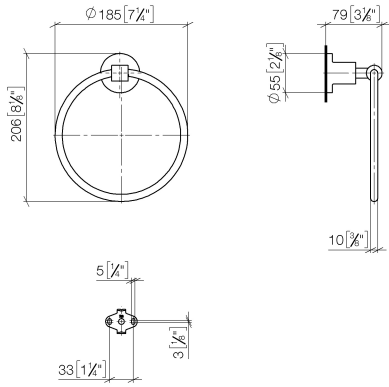

83 200 892 Produktversion ab 01.04.2024

- Breite 185 mm
- Rosette Ø 55 mm
- Ausladung 80 mm

	Champagne (22kt Gold)	83 200 892-47
	Chrom	83 200 892-00
	Platin gebürstet	83 200 892-06
	Platin	83 200 892-08
	Weiß matt	83 200 892-10
	Dark Brass matt	83 200 892-16
	Dark Bronze matt	83 200 892-17
	Dark Chrome	83 200 892-19
	Light Gold gebürstet	83 200 892-27
	Messing gebürstet (23kt Gold)	83 200 892-28
	Schwarz matt	83 200 892-33
	Bronze gebürstet	83 200 892-42
	Champagne gebürstet (22kt Gold)	83 200 892-46
	Chrom gebürstet	83 200 892-93
	Dark Platin gebürstet	83 200 892-99

83 200 892 Produktversion ab 01.04.2024

mm [inches]

83 200 892 Produktversion ab 01.04.2024

Ersatzteile für die
anderen
Oberflächenvarianten
finden Sie hier:
Chrom

Ersatzteilstückliste

Nr.	Artikelnummer	Benennung	Verbaumenge	Lieferzeit
5	04 31 11 113 00 90	Befestigung Gewindestift M5 x 12 mm -	1,00	2
4	08 17 20 624-47	Hülse Ø 14 x 10 x 19,50 mm - Champagne (22kt Gold)	1,00	30
6	08 17 89 505-47	Halter universal 60 x 100 x 60 mm - Champagne (22kt Gold)	1,00	30
1	08 18 80 502-47	Halter 185 x 185 x 10 mm - Champagne (22kt Gold)	1,00	30
7	09 30 11 046 90	Unterlegscheibe Ø 10,5 -	1,00	2
3	08 17 89 550-47	Halter für Handtuchring 22 x 22 x 23 mm - Champagne (22kt Gold)	1,00	30
9	05 17 20 739 00 90	Befestigungssatz 150 x 65 x 10 mm -	1,00	2
2	08 31 20 550 90	Stopfen für Handtuchring -	2,00	2
8	09 30 30 072 90	Befestigung Sechskantschraube mit Gewinde bis Kopf M10 x 35 mm -	1,00	2