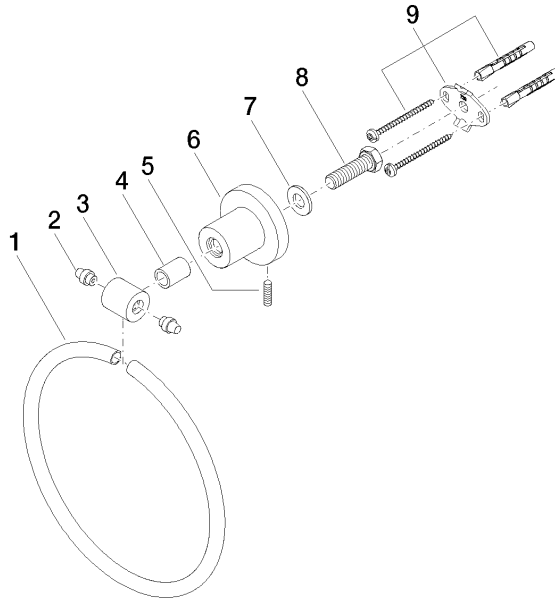

83 200 892 Produktversion ab 01.04.2024

- Breite 185 mm
- Rosette Ø 55 mm
- Ausladung 80 mm

	Champagne (22kt Gold)	83 200 892-47
	Chrom	83 200 892-00
	Platin gebürstet	83 200 892-06
	Platin	83 200 892-08
	Weiß matt	83 200 892-10
	Dark Brass matt	83 200 892-16
	Dark Bronze matt	83 200 892-17
	Dark Chrome	83 200 892-19
	Light Gold gebürstet	83 200 892-27
	Messing gebürstet (23kt Gold)	83 200 892-28
	Schwarz matt	83 200 892-33
	Bronze gebürstet	83 200 892-42
	Champagne gebürstet (22kt Gold)	83 200 892-46
	Chrom gebürstet	83 200 892-93
	Dark Platin gebürstet	83 200 892-99

83 200 892 Produktversion ab 01.04.2024

mm [inches]

83 200 892 Produktversion ab 01.04.2024

Ersatzteile für die
anderen
Oberflächenvarianten
finden Sie hier:
Chrom

Ersatzteilstückliste

Nr.	Artikelnummer	Benennung	Verbaumenge	Lieferzeit
5	04 31 11 113 00 90	Befestigung Gewindestift M5 x 12 mm -	1,00	2
4	08 17 20 624-47	Hülse Ø 14 x 10 x 19,50 mm - Champagne (22kt Gold)	1,00	30
6	08 17 89 505-47	Halter universal 60 x 100 x 60 mm - Champagne (22kt Gold)	1,00	30
1	08 18 80 502-47	Halter 185 x 185 x 10 mm - Champagne (22kt Gold)	1,00	30
7	09 30 11 046 90	Unterlegscheibe Ø 10,5 -	1,00	2
3	08 17 89 550-47	Halter für Handtuchring 22 x 22 x 23 mm - Champagne (22kt Gold)	1,00	30
9	05 17 20 739 00 90	Befestigungssatz 150 x 65 x 10 mm -	1,00	2
2	08 31 20 550 90	Stopfen für Handtuchring -	2,00	2
8	09 30 30 072 90	Befestigung Sechskantschraube mit Gewinde bis Kopf M10 x 35 mm -	1,00	2