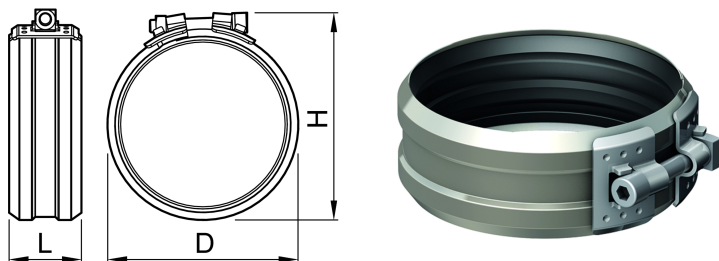

SM-X Rapid-Verbinder

Produktinformationen

Passend für

- SM-X Rohr DN 80

Beschreibung

- Profilschellen aus stabilisiertem Chromstahl, Edelstahl, Werkstoff 1.4510/11
 - Verschlussteil mit nur einer Schraube
 - Spannbacken aus Werkstoff-Nr.: 1.4301
 - Inkl. Dichtmanschette aus EPDM
 - Profilschelle gemäß DIN EN 10088
- D: 96 mm H: 107 mm L: 47 mm