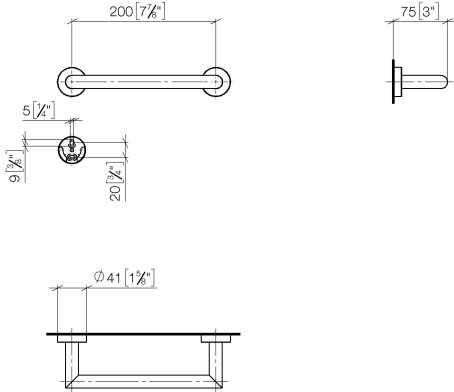

83 020 979 Produktversion ab 01.07.2023

- Stichmaß 200 mm
- Breite 240 mm
- Höhe 40 mm
- Rosette Ø 40 mm
- Ausladung 75 mm

	Platin gebürstet	83 020 979-06
	Chrom	83 020 979-00
	Dark Chrome	83 020 979-19
	Light Gold	83 020 979-26
	Light Gold gebürstet	83 020 979-27
	Schwarz matt	83 020 979-33
	Bronze gebürstet	83 020 979-42
	Champagne gebürstet (22kt Gold)	83 020 979-46
	Champagne (22kt Gold)	83 020 979-47
	Chrom gebürstet	83 020 979-93
	Dark Platinum gebürstet	83 020 979-99

83 020 979 Produktversion ab 01.07.2023

mm [inches]

83 020 979 Produktversion ab 01.07.2023

Ersatzteile für die
anderen
Oberflächenvarianten
finden Sie hier:
Chrom

Ersatzteilstückliste

Nr.	Artikelnummer	Benennung	Verbaumenge	Lieferzeit
4	08 17 97 560 90	Halter Ø 32 x 16 mm -	2,00	2
1	05 28 22 545 00-06	Griff für Wannengriff 218 x 68 x 18 mm - Platin gebürstet	1,00	10
2	08 27 97 502-06	Rosette M38 x 1,5 Ø 40 x 11 mm - Platin gebürstet	2,00	10
3	08 30 11 517 90	Ring Ø 24,5 x 3 mm -	2,00	2
6	08 17 97 501 07	Halter Ø 38 x 9 mm -	2,00	2
5	05 30 31 025 00 90	Befestigung Schraube Halbrundkopf 4,5 x 60 mm -	2,00	2