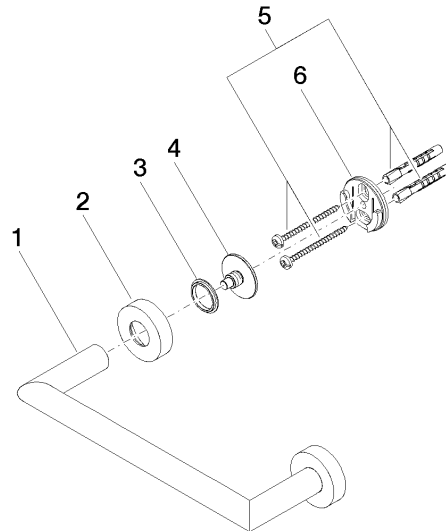

83 020 979 Produktversion ab 01.07.2023

- Stichmaß 200 mm
- Breite 240 mm
- Höhe 40 mm
- Rosette Ø 40 mm
- Ausladung 75 mm

	Platin gebürstet	83 020 979-06
	Chrom	83 020 979-00
	Dark Chrome	83 020 979-19
	Light Gold	83 020 979-26
	Light Gold gebürstet	83 020 979-27
	Schwarz matt	83 020 979-33
	Bronze gebürstet	83 020 979-42
	Champagne gebürstet (22kt Gold)	83 020 979-46
	Champagne (22kt Gold)	83 020 979-47
	Chrom gebürstet	83 020 979-93
	Dark Platinum gebürstet	83 020 979-99

83 020 979 Produktversion ab 01.07.2023

mm [inches]

83 020 979 Produktversion ab 01.07.2023

Ersatzteile für die
anderen
Oberflächenvarianten
finden Sie hier:
Chrom

Ersatzteilstückliste

Nr.	Artikelnummer	Benennung	Verbaumenge	Lieferzeit
4	08 17 97 560 90	Halter Ø 32 x 16 mm -	2,00	2
1	05 28 22 545 00-06	Griff für Wannengriff 218 x 68 x 18 mm - Platin gebürstet	1,00	10
2	08 27 97 502-06	Rosette M38 x 1,5 Ø 40 x 11 mm - Platin gebürstet	2,00	10
3	08 30 11 517 90	Ring Ø 24,5 x 3 mm -	2,00	2
6	08 17 97 501 07	Halter Ø 38 x 9 mm -	2,00	2
5	05 30 31 025 00 90	Befestigung Schraube Halbrundkopf 4,5 x 60 mm -	2,00	2