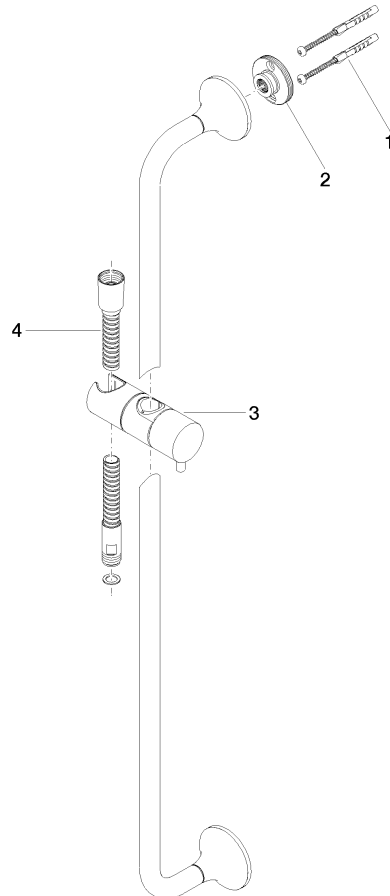

26 413 809 Produktversion ab 01.04.2024

- Wandrohr mit Schieber
- Rosette Ø 60 mm
- Stichmaß 800 mm
- Metallbrauseschlauch 1700 mm mit integriertem Verdrehschutz
- Brauseschlauchanschluss 3/8"
- Rohrdurchmesser 18 mm

Benötigtes Zubehör

| | | |
|-------------------------------------------------------------------------------------|-------------------------------------------------------------|---------------|
|  | Handbrause - Messing gebürstet (23kt Gold) | 28 018 979-28 |
|-------------------------------------------------------------------------------------|-------------------------------------------------------------|---------------|

26 413 809 Produktversion ab 01.04.2024

mm [inches]

Codes & Standards

Scottish Water
Byelaws

UK Water Supply
Regulations

XP P 41-280

Zertifikate

ACS_20 ACC LY

WRAS_2009

Ersatzteilstückliste

| Nr. | Artikelnummer | Benennung | Verbaumenge | Lieferzeit |
|-----|--------------------|-----------------------------------------------------------------------------|-------------|------------|
| 3 | 12 580 970-28 | Schieber - Messing gebürstet (23kt Gold) | 1,00 | 20 |
| 1 | 05 30 31 025 00 90 | Befestigung Schraube Halbrundkopf 4,5 x 60 mm - | 2,00 | 2 |
| 4 | 28 322 970-28 | Metall-Brauseschlauch 1/2" x 3/8" x 1750 mm - Messing gebürstet (23kt Gold) | 1,00 | 20 |
| 2 | 90 17 20 759 00 90 | Halter Wandscheibe Ø 45 x 16 mm - | 2,00 | 2 |