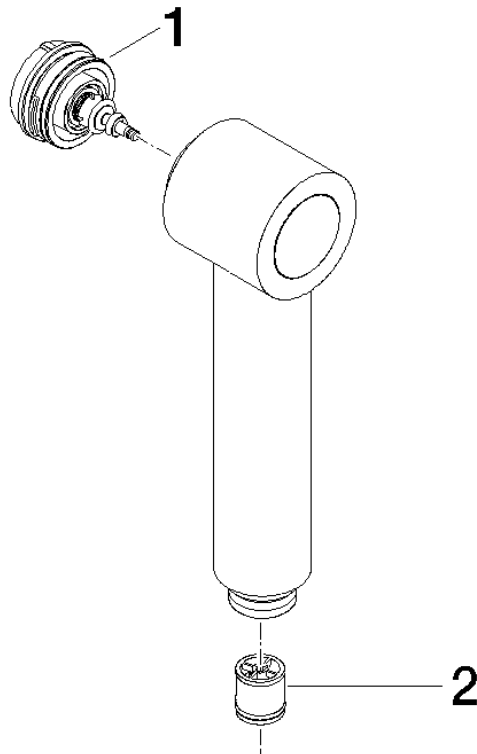

90 12 11 098 00 Produktversion ab 05.07.2018

	Dark Platinum gebürstet	90 12 11 098 00-99
	Chrom	90 12 11 098 00-00
	Platin gebürstet	90 12 11 098 00-06
	Platin	90 12 11 098 00-08
	Messing gebürstet (23kt Gold)	90 12 11 098 00-28
	Champagne gebürstet (22kt Gold)	90 12 11 098 00-46
	Champagne (22kt Gold)	90 12 11 098 00-47
	Chrom gebürstet	90 12 11 098 00-93

Brause - Dark Platinum gebürstet

ERSATZTEILE

90 12 11 098 00 Produktversion ab 05.07.2018

Brause - Dark Platinum gebürstet

ERSATZTEILE

90 12 11 098 00 Produktversion ab 05.07.2018

90 12 11 098 00 Produktversion ab 05.07.2018

Ersatzteile für die
anderen
Oberflächenvarianten
finden Sie hier:
Chrom

Ersatzteilstückliste

Nr.	Artikelnummer	Benennung	Verbaumenge	Lieferzeit
1	90 12 11 098 00 90	Luftsprudlereinsatz für Spülbrause -	1,00	2
2	90 23 01 040 00 90	Rückflussverhinderer RV-Patrone DW15 -	1,00	2