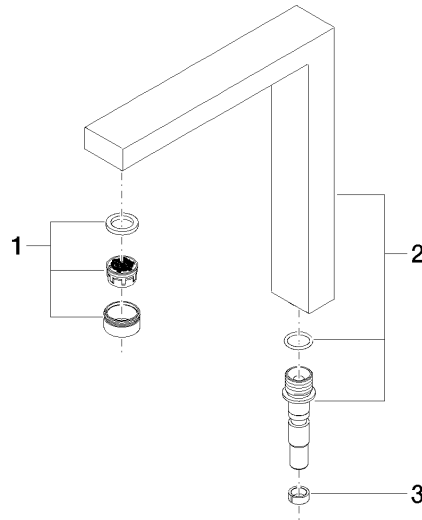

Auslauf 221 x 199 x 36 mm, 8 l/min. - Dark Platinum gebürstet

ERSATZTEILE

90 11 06 192 04

Auslauf 221 x 199 x 36 mm, 8 l/min. - Dark Platinum gebürstet

ERSATZTEILE

90 11 06 192 04

90 11 06 192 04

Ersatzteile für die
anderen
Oberflächenvarianten
finden Sie hier:
Chrom

Ersatzteilstückliste

Nr.	Artikelnummer	Benennung	Verbaumenge	Lieferzeit
2	90 11 06 192 02-99	Auslauf 221 x 199 x 36 mm - Dark Platinum gebürstet	1,00	20
3	90 14 15 020 03 90	Stützring -	1,00	2
1	90 23 01 029 01-99	Luftsprudler M24x1 8,0 l/min. - Dark Platinum gebürstet	1,00	20