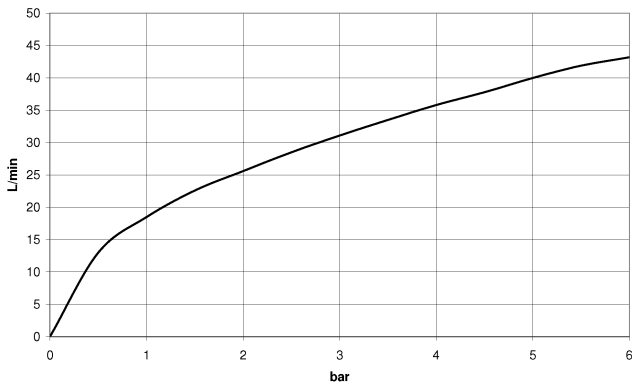

28 490 660

Passt zu: TARA, VAIA, META

Wandanschlussbogen mit integriertem Brausehalter - Weiß matt

TARA

28 490 660

28 490 660

mm [inches]

Durchflussdiagramm

Zertifikate

Belgaqua_21-024-2 WRAS_1912

28 490 660

Produktversion ab 10/1/2023

Wandanschlussbogen mit integriertem Brausehalter - Weiß matt

TARA

28 490 660

Ersatzteilstückliste

Produktversion ab 10/1/2023

Nr.	Artikelnummer	Benennung	Verbaumenge	Lieferzeit
	90 24 03 280 00 90	Anschluss -	14	2