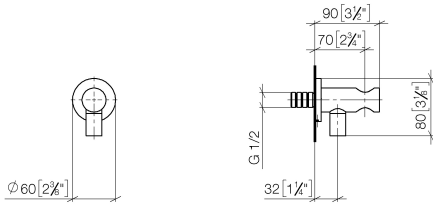

28 490 660

Passt zu: TARA, VAIA, META

Wandanschlussbogen mit integriertem Brausehalter - Weiß matt

TARA

28 490 660

28 490 660

mm [inches]

Durchflussdiagramm

Zertifikate

Belgaqua_21-024-2 WRAS_1912

28 490 660

Produktversion ab 10/1/2023

Wandanschlussbogen mit integriertem Brausehalter - Weiß matt

TARA

28 490 660

Ersatzteilstückliste

Produktversion ab 10/1/2023

Nr.	Artikelnummer	Benennung	Verbaumenge	Lieferzeit
	90 24 03 280 00 90	Anschluss -	14	2