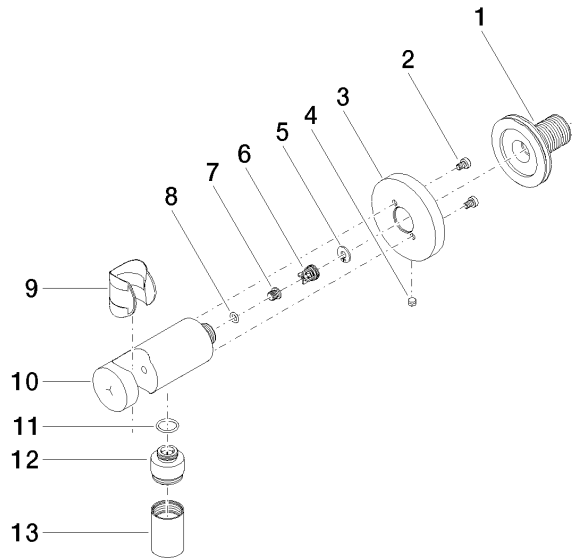

28 490 660

Passt zu: TARA, VAIA, META

Wandanschlussbogen mit integriertem Brausehalter - Weiß matt

TARA

28 490 660

28 490 660

mm [inches]

Durchflussdiagramm

Zertifikate

Belgaqua_21-024-2 WRAS_1912

28 490 660

Produktversion ab 10/1/2023

Wandanschlussbogen mit integriertem Brausehalter - Weiß matt

TARA

28 490 660

Ersatzteilstückliste

Produktversion ab 10/1/2023

Nr.	Artikelnummer	Benennung	Verbaumenge	Lieferzeit
	90 24 03 280 00 90	Anschluss -	14	2