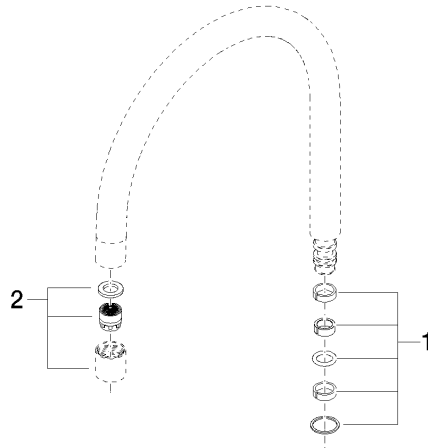

90 28 22 214 01 Produktversion ab 01.04.2025

	Chrom gebürstet	90 28 22 214 01-93
	Chrom	90 28 22 214 01-00
	Platin gebürstet	90 28 22 214 01-06
	Platin	90 28 22 214 01-08
	Weiß matt	90 28 22 214 01-10
	Dark Brass matt	90 28 22 214 01-16
	Dark Bronze matt	90 28 22 214 01-17
	Dark Chrome	90 28 22 214 01-19
	Light Gold gebürstet	90 28 22 214 01-27
	Messing gebürstet (23kt Gold)	90 28 22 214 01-28
	Schwarz matt	90 28 22 214 01-33
	Dark Brass gebürstet	90 28 22 214 01-39
	Bronze gebürstet	90 28 22 214 01-42
	Champagne gebürstet (22kt Gold)	90 28 22 214 01-46
	Champagne (22kt Gold)	90 28 22 214 01-47
	Dark Platin gebürstet	90 28 22 214 01-99

Auslauf 200 mm, 7 l/min. - Chrom gebürstet

ERSATZTEILE

90 28 22 214 01 Produktversion ab 01.04.2025

Auslauf 200 mm, 7 l/min. - Chrom gebürstet

ERSATZTEILE

90 28 22 214 01 Produktversion ab 01.04.2025

90 28 22 214 01 Produktversion ab 01.04.2025

Ersatzteile für die
anderen
Oberflächenvarianten
finden Sie hier:
Chrom

Ersatzteilstückliste

Nr.	Artikelnummer	Benennung	Verbaumenge	Lieferzeit
1	90 14 15 020 01 90	Dichtungssatz Auslauf 10 x 10 x 2 mm -	1,00	2
2	90 23 01 028 03-93	Luftsprudler M18xIG 7,0 l/min. - Chrom gebürstet	1,00	20