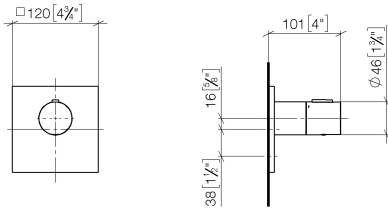

36 501 780 Produktversion ab 01.09.2022

- Abdeckplatte 120 x 120 mm
- Skalengriff mit Sicherheitssperre bei 38°C
- Thermostat-Kartusche

	Light Gold gebürstet	36 501 780-27
	Chrom	36 501 780-00
	Platin gebürstet	36 501 780-06
	Platin	36 501 780-08
	Dark Brass matt	36 501 780-16
	Dark Bronze matt	36 501 780-17
	Dark Chrome	36 501 780-19
	Messing gebürstet (23kt Gold)	36 501 780-28
	Schwarz matt	36 501 780-33
	Bronze gebürstet	36 501 780-42
	Champagne gebürstet (22kt Gold)	36 501 780-46
	Champagne (22kt Gold)	36 501 780-47
	Chrom gebürstet	36 501 780-93
	Dark Platinum gebürstet	36 501 780-99

**Benötigtes Zubehör**

**xTOOL UP-Thermostatmodul ohne Mengenregulierung -** 35 503 970 90  
 •Min. Einbautiefe 115 mm  
 •Max. Einbautiefe 155 mm

**Benötigtes Zubehör**

**xGRID Montageschiene 555 mm -** 12 360 970 90

**Empfohlenes Zubehör**

**xGRID Befestigungssatz für die Integration in den Trockenbau -** 12 340 970 90

36 501 780    Produktversion ab 01.09.2022

mm [inches]

**Durchflussdiagramm**

**Codes & Standards**

DIN 4109