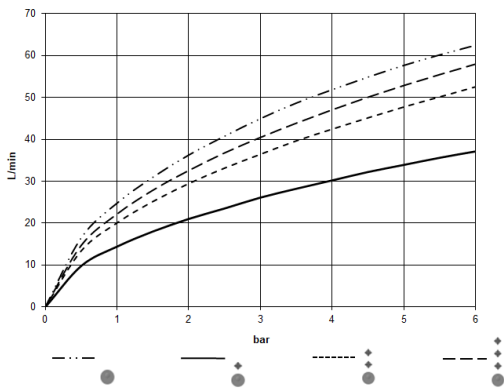

**Empfohlenes Zubehör**

**xGRID Befestigungssatz für die Integration in den Trockenbau -** 12 340 970 90

36 501 780    Produktversion ab 01.09.2022

mm [inches]

**Durchflussdiagramm**

**Codes & Standards**

DIN 4109

EN 1111

ISO 3822

Scottish Water  
Byelaws

UK Water Supply  
Regulations

Ü-Zeichen

xTOOL UP-Thermostat ohne Mengenregulierung 1/2" - Light Gold gebürstet      SERIENSPEZIFISC

---

36 501 780    Produktversion ab 01.09.2022