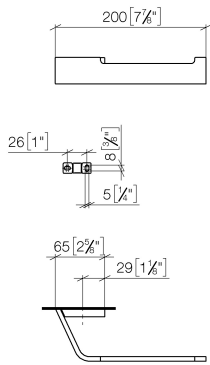

83 500 705 Produktversion ab 09.03.2015

- Breite 200 mm
- Höhe 35 mm
- Ausladung 70 mm

| | | |
|---|---------------------------------|---------------|
|  | Dark Chrome | 83 500 705-19 |
|  | Chrom | 83 500 705-00 |
|  | Platin gebürstet | 83 500 705-06 |
|  | Champagne gebürstet (22kt Gold) | 83 500 705-46 |
|  | Champagne (22kt Gold) | 83 500 705-47 |
|  | Dark Platinum gebürstet | 83 500 705-99 |

83 500 705 Produktversion ab 09.03.2015

mm [inches]

83 500 705 Produktversion ab 09.03.2015

Ersatzteile für die
anderen
Oberflächenvarianten
finden Sie hier:
Chrom

Ersatzteilstückliste

| Nr. | Artikelnummer | Benennung | Verbaumenge | Lieferzeit |
|-----|--------------------|---|-------------|------------|
| 3 | 08 17 70 500-19 | Halter | 1,00 | 60 |
| 1 | 05 17 20 758 00 90 | Befestigungssatz 37 x 14 x 65 mm - | 1,00 | 2 |
| 4 | 08 17 70 553-19 | Halter | 1,00 | 60 |
| 5 | 04 31 11 113 00 90 | Befestigung Gewindestift M5 x 12 mm - | 1,00 | 2 |
| 2 | 09 30 30 191 90 | Befestigung Zylinderschraube mit Innensechskant M3 x 5 mm - | 3,00 | 2 |