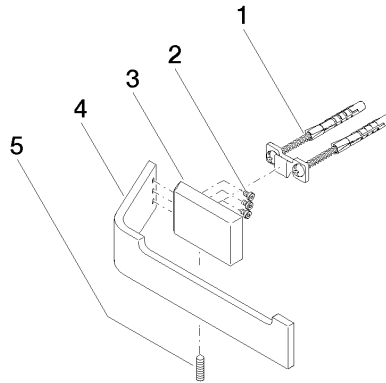

83 500 705 Produktversion ab 09.03.2015

- Breite 200 mm
- Höhe 35 mm
- Ausladung 70 mm

| | | |
|---|---------------------------------|---------------|
|  | Dark Chrome | 83 500 705-19 |
|  | Chrom | 83 500 705-00 |
|  | Platin gebürstet | 83 500 705-06 |
|  | Champagne gebürstet (22kt Gold) | 83 500 705-46 |
|  | Champagne (22kt Gold) | 83 500 705-47 |
|  | Dark Platinum gebürstet | 83 500 705-99 |

83 500 705 Produktversion ab 09.03.2015

mm [inches]

83 500 705 Produktversion ab 09.03.2015

Ersatzteile für die
anderen
Oberflächenvarianten
finden Sie hier:
Chrom

Ersatzteilstückliste

| Nr. | Artikelnummer | Benennung | Verbaumenge | Lieferzeit |
|-----|--------------------|---|-------------|------------|
| 3 | 08 17 70 500-19 | Halter | 1,00 | 60 |
| 1 | 05 17 20 758 00 90 | Befestigungssatz 37 x 14 x 65 mm - | 1,00 | 2 |
| 4 | 08 17 70 553-19 | Halter | 1,00 | 60 |
| 5 | 04 31 11 113 00 90 | Befestigung Gewindestift M5 x 12 mm - | 1,00 | 2 |
| 2 | 09 30 30 191 90 | Befestigung Zylinderschraube mit Innensechskant M3 x 5 mm - | 3,00 | 2 |