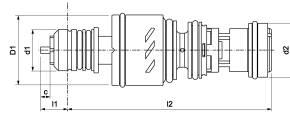

Apollo ProFlow PICV Kartusche DN15 SF

Produktanwendung:

Heizung, Kühlung

Nummer 16071

Type 1600CRT

Produkteigenschaften

Art des Zubehörs/Ersatzteils	Kartusche
Zubehör	✓
Ersatzteil	✓