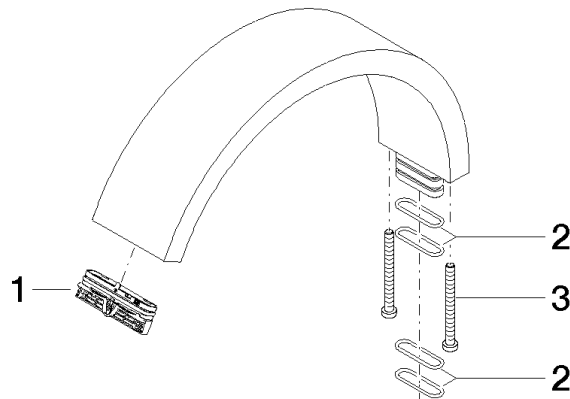

Auslauf - Dark Platinum gebürstet

ERSATZTEILE

90 11 70 013 00

Auslauf - Dark Platinum gebürstet

ERSATZTEILE

90 11 70 013 00

90 11 70 013 00

Ersatzteile für die
anderen
Oberflächenvarianten
finden Sie hier:
Chrom

Ersatzteilstückliste

Nr.	Artikelnummer	Benennung	Verbaumenge	Lieferzeit
3	09 30 30 092 90	Befestigung Zylinderschraube mit Innensechskant niedriger Kopf M4 x 40 mm -	2,00	2
1	90 29 03 121 00 90	Luftsprudler -	1,00	2
2	09 14 10 096 90	O-Ring EPDM 70 17,0 x 1,5 mm -	4,00	2