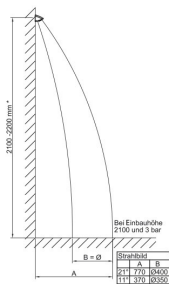

CONHEAD Regenbrausekopf SHORTY, Wandmontage, Messing verchromt, DN15

CONHEAD Brausekopf SHORTY, DN15

Regenbrausekopf SHORTY

- zur Wandmontage
 - verstellbarer Strahlwinkel 11° bis 21°
 - Durchflussmengenregler 9 l/min (6 l/min durch Austausch möglich)
 - leichte Reinigung durch herausnehmbaren Brauseboden
 - vandalengesichert, suizidhemmend
 - feststehender Brausekopf
 - Steckanschluss und Adapter aus Messing
 - verchromt
- Schwere massive Ausführung aus Messing verchromt
 - Brauseboden aus glasfaserverstärktem Kunststoff und Antikalkdüsen mit nicht sichtbarer, diebstahlsicherer Befestigung
 - Normalstrahl, mit verstellbarem Strahlneigungswinkel, aerosolarm
 - Steckanschluss aus Messing, mit integriertem Durchflussmengenregler

Eigenschaften:

Anschluss-Nennweite: DN15,
Strahlneigungswinkel: 11° bzw. 21°,
Material: Messing verchromt,
Montage: Wandmontage,

Technische Daten:

Anschluss: G 1/2 B
Durchflussmenge: 0,15 l/s (Wassermengenregler)
Mindestfließdruck: 1,0 bar
Wassertemperatur (max.): 75 °C
Ausladung: 45 mm
Strahlneigungswinkel: 11° bzw. 21°