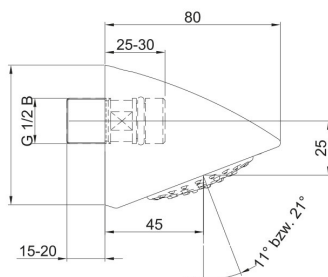

CONHEAD Regenbrausekopf SHORTY, Wandmontage, Messing verchromt, DN15

CONHEAD Brausekopf SHORTY, DN15

Regenbrausekopf SHORTY

- zur Wandmontage
 - verstellbarer Strahlwinkel 11° bis 21°
 - Durchflussmengenregler 9 l/min (6 l/min durch Austausch möglich)
 - leichte Reinigung durch herausnehmbaren Brauseboden
 - vandalengesichert, suizidhemmend
 - feststehender Brausekopf
 - Steckanschluss und Adapter aus Messing
 - verchromt
- Schwere massive Ausführung aus Messing verchromt
 - Brauseboden aus glasfaserverstärktem Kunststoff und Antikalkdüsen mit nicht sichtbarer, diebstahlsicherer Befestigung
 - Normalstrahl, mit verstellbarem Strahlneigungswinkel, aerosolarm
 - Steckanschluss aus Messing, mit integriertem Durchflussmengenregler

Eigenschaften:

Anschluss-Nennweite: DN15,
Strahlneigungswinkel: 11° bzw. 21°,
Material: Messing verchromt,
Montage: Wandmontage,

Technische Daten:

Anschluss: G 1/2 B
Durchflussmenge: 0,15 l/s (Wassermengenregler)
Mindestfließdruck: 1,0 bar
Wassertemperatur (max.): 75 °C
Ausladung: 45 mm
Strahlneigungswinkel: 11° bzw. 21°