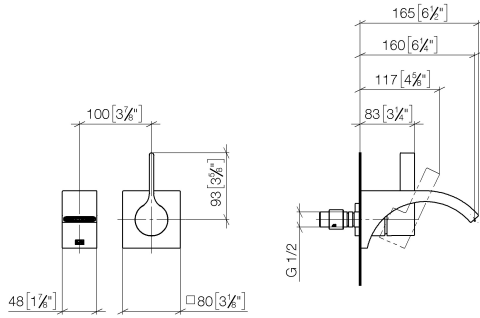

CYO Waschtisch-Wand-Einhandbatterie ohne Ablaufgarnitur - Messing gebürstet (23kt Gold)

CYO

36 860 811

- Ausladung 160 mm
- starrer Auslauf
- rechteckiger luftangereicherter Strahl
- Bohrungsdurchmesser Auslauf 37 mm
- Bohrungsdurchmesser Einhandbatterie 57 mm
- Rosette für Mischer 80 x 80 mm
- Durchfluss max. 4,5 l/min
- bleifrei
- Dieses Produkt leistet einen Beitrag zur Erfüllung der Vorgaben von nachhaltigen Gebäudezertifizierungen, z.B. LEED®, BREEAM®, DGNB

- UP-Wand-Einhandbatterie -** 35 860 970 90
- Min. Einbautiefe 80 mm
 - Max. Einbautiefe 95 mm
 - Positionierung des Mixers oben, links oder rechts vom Auslauf möglich.

CYO Waschtisch-Wand-Einhandbatterie ohne Ablaufgarnitur - Messing gebürstet (23kt Gold)

CYO

36 860 811
mm [inches]

Durchflussdiagramm

Codes & Standards

DIN 4109	ISO 3822	NSF372	NSF61
Scottish Water Byelaws	UK Water Supply Regulations	Ü-Zeichen	

CYO Waschtisch-Wand-Einhandbatterie ohne Ablaufgarnitur - Messing
gebürstet (23kt Gold)

Nr.	Artikelnummer	Benennung	Verbaumenge	Lieferzeit
3	09 20 80 021-28	Griff Hebel 45 x 39 x 116 mm - Messing gebürstet (23kt Gold)	1,00	20
6	09 11 02 288-28	Haube Ø 45 x 55 mm - Messing gebürstet (23kt Gold)	1,00	20
10	90 30 09 064 00 90	Montageschlüssel für Kartuschenmutter -	1,00	2
8	90 14 10 049 00 90	O-Ring 45,69 x 2,62 mm -	1,00	2
9	90 15 05 064 01 90	EHM Kartusche mit Adapterplatte inkl. Montageschlüssel Ø 35 mm x 58,6 mm -	1,00	2
7	09 27 78 039-28	Rosette 80 x 80 x 9 x Ø 45,7 mm - Messing gebürstet (23kt Gold)	1,00	20
2	09 24 03 072 10 90	Verlängerung 1/2" x 20 mm -	1,00	2
4	90 31 11 030 00 90	Befestigung Gewindestift mit Innensechskant mit Ringschneide M5 x 5 mm -	1,00	2
1	13 800 811-28	CYO Waschtisch-Wand-Auslauf ohne Ablaufgarnitur - Messing gebürstet (23kt Gold)	1,00	20
5	90 31 20 087 00-28	Abdeckung Ø 7 x 2,1 mm - Messing gebürstet (23kt Gold)	1,00	20