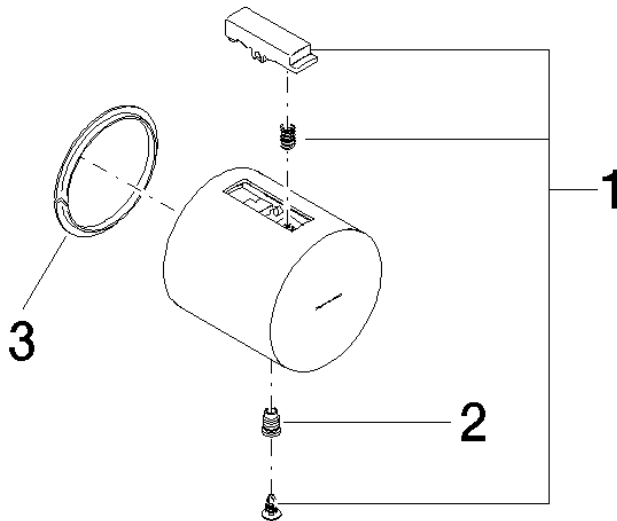

Griff für Thermostat Ø 48 x 48 mm - Chrom

ERSATZTEILE

90 17 33 015 00 Produktversion ab 01.04.2025

Griff für Thermostat Ø 48 x 48 mm - Chrom

ERSATZTEILE

90 17 33 015 00 Produktversion ab 01.04.2025

90 17 33 015 00 Produktversion ab 01.04.2025

Ersatzteile für die
anderen
Oberflächenvarianten
finden Sie hier: Platin
gebürstet

Ersatzteilstückliste

Nr.	Artikelnummer	Benennung	Verbaumenge	Lieferzeit
1	90 21 33 011 00-13	Reparaturset für Thermostatgriff - schwarz	1,00	2
3	90 28 10 193 00 90	Ring	1,00	2
2	09 31 11 511 90	Befestigung für Thermostatgriff Ø 6 x 8 mm -	1,00	2