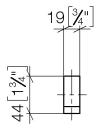

83 251 780

- Breite 19 mm
- Höhe 44 mm
- Ausladung 35 mm

Passt zu LOT

	Dark Chrome	83 251 780-19
	Chrom	83 251 780-00
	Platin gebürstet	83 251 780-06
	Platin	83 251 780-08
	Dark Brass matt	83 251 780-16
	Dark Bronze matt	83 251 780-17
	Messing gebürstet (23kt Gold)	83 251 780-28
	Bronze gebürstet	83 251 780-42
	Champagne gebürstet (22kt Gold)	83 251 780-46
	Champagne (22kt Gold)	83 251 780-47
	Cyprum	83 251 780-49
	Dark Platin gebürstet	83 251 780-99

83 251 780

mm [inches]

83 251 780

Ersatzteile für die
anderen
Oberflächenvarianten
finden Sie hier:
Chrom