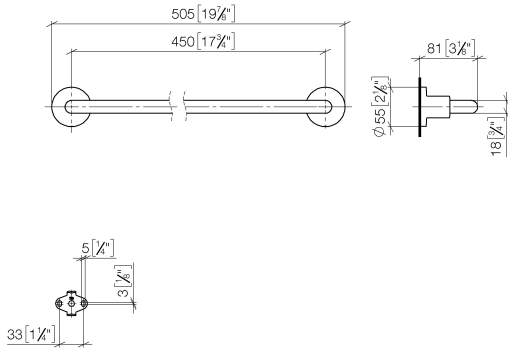

83 045 892 Produktversion ab 01.04.2024

- Stichmaß 450 mm
- Breite 505 mm
- Höhe 55 mm
- Rosette Ø 55 mm
- Ausladung 81 mm

Passt zu TARA

	Champagne (22kt Gold)	83 045 892-47
	Chrom	83 045 892-00
	Platin gebürstet	83 045 892-06
	Platin	83 045 892-08
	Weiß matt	83 045 892-10
	Dark Brass matt	83 045 892-16
	Dark Bronze matt	83 045 892-17
	Dark Chrome	83 045 892-19
	Light Gold gebürstet	83 045 892-27
	Messing gebürstet (23kt Gold)	83 045 892-28
	Schwarz matt	83 045 892-33
	Bronze gebürstet	83 045 892-42
	Champagne gebürstet (22kt Gold)	83 045 892-46
	Chrom gebürstet	83 045 892-93
	Dark Platin gebürstet	83 045 892-99

83 045 892 Produktversion ab 01.04.2024

mm [inches]

83 045 892 Produktversion ab 01.04.2024

Ersatzteile für die  
anderen  
Oberflächenvarianten  
finden Sie hier:  
Chrom

### Ersatzteilstückliste

Nr.	Artikelnummer	Benennung	Verbaumenge	Lieferzeit
3	04 31 11 113 00 90	Befestigung Gewindestift M5 x 12 mm -	2,00	2
2	08 17 89 505-47	Halter universal 60 x 100 x 60 mm - Champagne (22kt Gold)	2,00	30
6	05 17 20 739 00 90	Befestigungssatz 150 x 65 x 10 mm -	2,00	2
4	09 30 11 046 90	Unterlegscheibe Ø 10,5 -	2,00	2
5	09 30 30 071 90	Befestigung Sechskantschraube mit Gewinde bis Kopf M10 x 20 mm -	2,00	2
1	05 28 22 588 00-47	Halter für Badetuchhalter 468 x 40 x 18 mm - Champagne (22kt Gold)	1,00	30