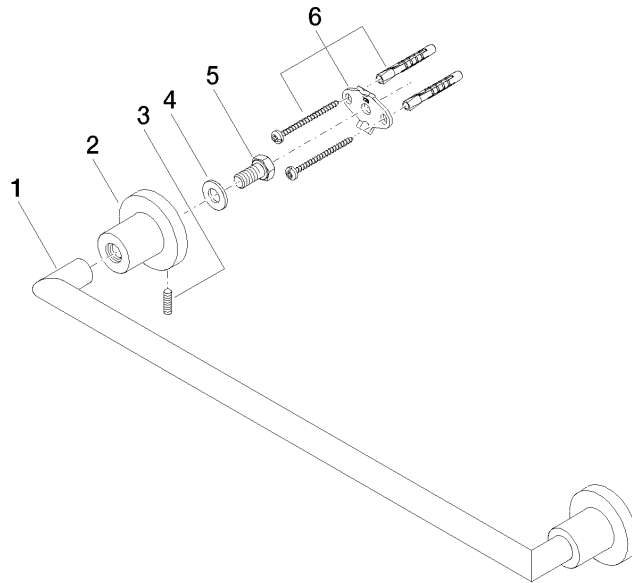

83 045 892 Produktversion ab 01.04.2024

- Stichmaß 450 mm
- Breite 505 mm
- Höhe 55 mm
- Rosette Ø 55 mm
- Ausladung 81 mm

Passt zu TARA

	Champagne (22kt Gold)	83 045 892-47
	Chrom	83 045 892-00
	Platin gebürstet	83 045 892-06
	Platin	83 045 892-08
	Weiß matt	83 045 892-10
	Dark Brass matt	83 045 892-16
	Dark Bronze matt	83 045 892-17
	Dark Chrome	83 045 892-19
	Light Gold gebürstet	83 045 892-27
	Messing gebürstet (23kt Gold)	83 045 892-28
	Schwarz matt	83 045 892-33
	Bronze gebürstet	83 045 892-42
	Champagne gebürstet (22kt Gold)	83 045 892-46
	Chrom gebürstet	83 045 892-93
	Dark Platin gebürstet	83 045 892-99

83 045 892 Produktversion ab 01.04.2024

mm [inches]

83 045 892 Produktversion ab 01.04.2024

Ersatzteile für die  
anderen  
Oberflächenvarianten  
finden Sie hier:  
Chrom

### Ersatzteilstückliste

Nr.	Artikelnummer	Benennung	Verbaumenge	Lieferzeit
3	04 31 11 113 00 90	Befestigung Gewindestift M5 x 12 mm -	2,00	2
2	08 17 89 505-47	Halter universal 60 x 100 x 60 mm - Champagne (22kt Gold)	2,00	30
6	05 17 20 739 00 90	Befestigungssatz 150 x 65 x 10 mm -	2,00	2
4	09 30 11 046 90	Unterlegscheibe Ø 10,5 -	2,00	2
5	09 30 30 071 90	Befestigung Sechskantschraube mit Gewinde bis Kopf M10 x 20 mm -	2,00	2
1	05 28 22 588 00-47	Halter für Badetuchhalter 468 x 40 x 18 mm - Champagne (22kt Gold)	1,00	30