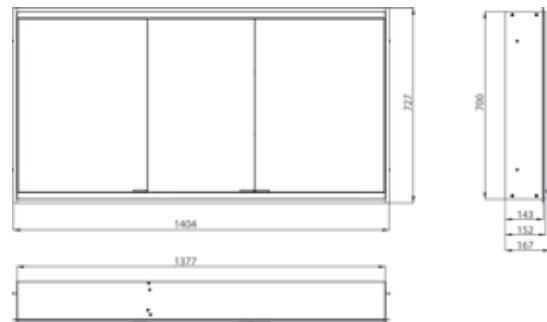

## PRODUKTINFORMATION

Lichtspiegelschrank prime 2, 1.400 mm, 3 Türen, Unterputzmodell, IP20 schwarz/spiegel

Art.-Nr.9497 135 63

mit verspiegelter Glasrückwand, 4 stufenlos einstellbare Ablagen, 3 Türen, 2 Steckdosen, stufenlose Lichtsteuerung (an/aus, Helligkeit und Lichtfarbe) über drei in die Glasrückwand integrierte Touchsensoren, Höhe: 730 mm, LED-Beleuchtung