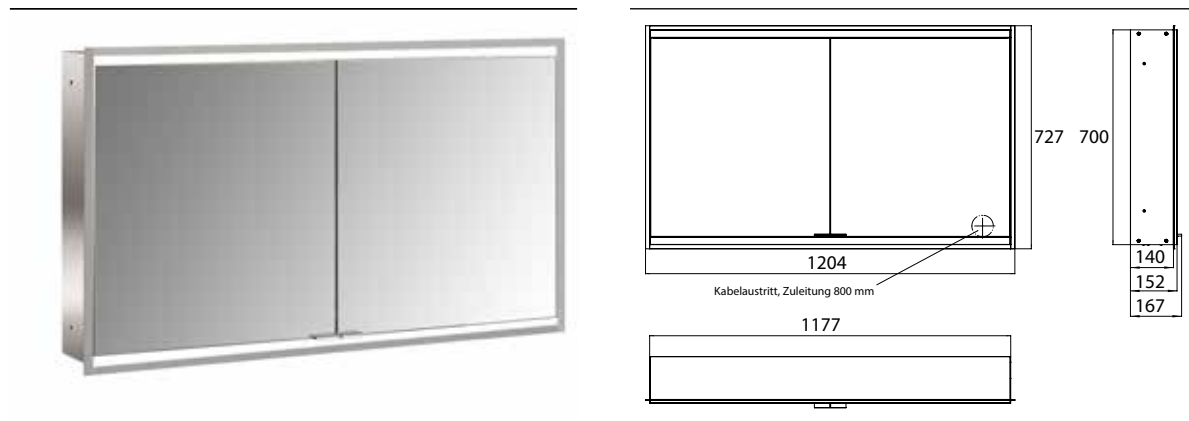

PRODUKTINFORMATION

Lichtspiegelschrank prime 2, 1.200 mm, 2 Türen, Unterputzmodell, IP 20 aluminium/weiss

Art.-Nr.9497 051 56

mit verspiegelter- oder weißer Glasrückwand, 2 stufenlos einstellbare Ablagen, 2 Türen, 2 Steckdosen und 1 Lichtschalter, Höhe: 730 mm, LED-Beleuchtung (ca. 4.000 K)