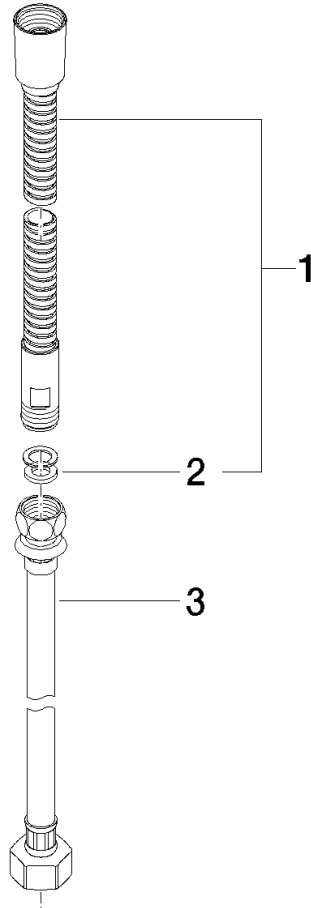

Metall-Brauseschlauch , 2-teilig 1/2" x 3/8" x 2250 mm - Champagne gebürstet (22kt Gold) SERIENNEUTRAL

28 323 970 Produktversion ab 01.10.2023

	Champagne gebürstet (22kt Gold)	28 323 970-46
	Chrom	28 323 970-00
	Gold (23,9kt)	28 323 970-01
	bronze	28 323 970-02
	chrom edelmatt	28 323 970-05
	Platin gebürstet	28 323 970-06
	roh vernickelt	28 323 970-07
	Platin	28 323 970-08
	Messing (23kt Gold)	28 323 970-09
	Weiß matt	28 323 970-10
	Dark Brass matt	28 323 970-16
	Dark Bronze matt	28 323 970-17
	Dark Chrome	28 323 970-19
	Light Gold	28 323 970-26
	Light Gold gebürstet	28 323 970-27
	Messing gebürstet (23kt Gold)	28 323 970-28
	Schwarz matt	28 323 970-33
	Bronze gebürstet	28 323 970-42
	Champagne (22kt Gold)	28 323 970-47
	Chrom gebürstet	28 323 970-93
	Dark Platinum gebürstet	28 323 970-99

**Metall-Brauseschlauch , 2-teilig 1/2" x 3/8" x 2250 mm - Champagne gebürstet SERIENNEUTRAL
(22kt Gold)**

28 323 970 Produktversion ab 01.10.2023

**Metall-Brauseschlauch , 2-teilig 1/2" x 3/8" x 2250 mm - Champagne gebürstet SERIENNEUTRAL
(22kt Gold)**

28 323 970 Produktversion ab 01.10.2023

Metall-Brauseschlauch , 2-teilig 1/2" x 3/8" x 2250 mm - Champagne gebürstet (22kt Gold) SERIENNEUTRAL

28 323 970 Produktversion ab 01.10.2023

Ersatzteile für die
anderen
Oberflächenvarianten
finden Sie hier:
Chrom

Ersatzteilstückliste

Nr.	Artikelnummer	Benennung	Verbaumenge	Lieferzeit
1	28 322 970-46	Metall-Brauseschlauch 1/2" x 3/8" x 1750 mm - Champagne gebürstet (22kt Gold)	1,00	30
3	12 505 970 90	Druckschlauch 1/2" x 3/8" x 500 mm -	1,00	2
2	90 14 20 026 00 90	Dichtung 14 x 8 x 2 mm Centellen WS 3820 -	1,00	2