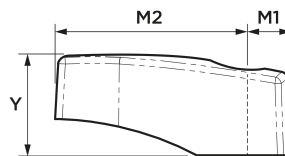

Broen Ballofix Griff DN6-DN15 rot

Die B9098 Broen Ballofix Mini-Kugelhähne sind hochwertige, kompakte Kugelhähne in hoher Verarbeitungsqualität. Das Design und die verwendeten Materialien, garantieren einen reibungslosen Betrieb, auch nach mehreren Jahren der Nutzung. Die Griffe sind in verschiedenen Farben erhältlich, so dass eine Farbcodierung möglich ist. Durch das breite Sortiment ist für jede Anwendung eine optimale Ausführung verfügbar.

- Broen Ballofix Kugelhähne können mit einem Schraubendreher oder einem Ballofix Griff bedient werden
- wir empfehlen, Ballofix Kugelhähne zweimal im Jahr zu öffnen und zu schließen & nbsp; um eine optimale Funktion zu gewährleisten

Produktanwendung:

Trinkwasser, Heizung, Kühlung

Nummer 6005153

Type B9098

Produkteigenschaften

Zubehör ✓

Ersatzteil ✓