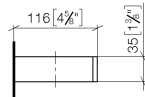

83 590 780

- Breite 132 mm
- Höhe 35 mm
- Ausladung 116 mm

	Platin	83 590 780-08
	Chrom	83 590 780-00
	Platin gebürstet	83 590 780-06
	Dark Brass matt	83 590 780-16
	Dark Bronze matt	83 590 780-17
	Dark Chrome	83 590 780-19
	Messing gebürstet (23kt Gold)	83 590 780-28
	Bronze gebürstet	83 590 780-42
	Champagne gebürstet (22kt Gold)	83 590 780-46
	Champagne (22kt Gold)	83 590 780-47
	Cyprum	83 590 780-49
	Dark Platinum gebürstet	83 590 780-99

83 590 780

mm [inches]

83 590 780

Ersatzteile für die
anderen
Oberflächenvarianten
finden Sie hier:
Chrom

Ersatzteilstückliste

Nr.	Artikelnummer	Benennung	Verbaumenge	Lieferzeit
2	90 31 11 112 00 90	Befestigung Gewindestift M5 x 6 mm -	1,00	2
1	05 17 20 718 00 90	Befestigungssatz 30 x 70 x 5 mm -	1,00	2