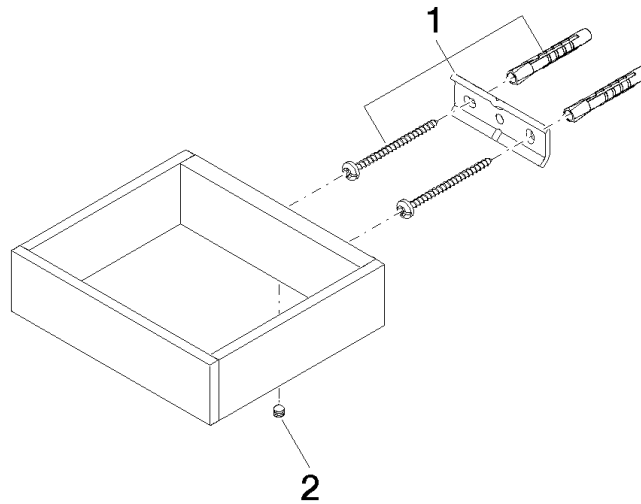

83 590 780

- Breite 132 mm
- Höhe 35 mm
- Ausladung 116 mm

	Platin	83 590 780-08
	Chrom	83 590 780-00
	Platin gebürstet	83 590 780-06
	Dark Brass matt	83 590 780-16
	Dark Bronze matt	83 590 780-17
	Dark Chrome	83 590 780-19
	Messing gebürstet (23kt Gold)	83 590 780-28
	Bronze gebürstet	83 590 780-42
	Champagne gebürstet (22kt Gold)	83 590 780-46
	Champagne (22kt Gold)	83 590 780-47
	Cyprum	83 590 780-49
	Dark Platinum gebürstet	83 590 780-99

83 590 780

mm [inches]

83 590 780

Ersatzteile für die
anderen
Oberflächenvarianten
finden Sie hier:
Chrom

Ersatzteilstückliste

Nr.	Artikelnummer	Benennung	Verbaumenge	Lieferzeit
2	90 31 11 112 00 90	Befestigung Gewindestift M5 x 6 mm -	1,00	2
1	05 17 20 718 00 90	Befestigungssatz 30 x 70 x 5 mm -	1,00	2