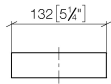

83 590 780

- Breite 132 mm
- Höhe 35 mm
- Ausladung 116 mm

	Platin	83 590 780-08
	Chrom	83 590 780-00
	Platin gebürstet	83 590 780-06
	Dark Brass matt	83 590 780-16
	Dark Bronze matt	83 590 780-17
	Dark Chrome	83 590 780-19
	Messing gebürstet (23kt Gold)	83 590 780-28
	Bronze gebürstet	83 590 780-42
	Champagne gebürstet (22kt Gold)	83 590 780-46
	Champagne (22kt Gold)	83 590 780-47
	Cyprum	83 590 780-49
	Dark Platinum gebürstet	83 590 780-99

83 590 780

mm [inches]

83 590 780

Ersatzteile für die
anderen
Oberflächenvarianten
finden Sie hier:
Chrom

Ersatzteilstückliste

Nr.	Artikelnummer	Benennung	Verbaumenge	Lieferzeit
2	90 31 11 112 00 90	Befestigung Gewindestift M5 x 6 mm -	1,00	2
1	05 17 20 718 00 90	Befestigungssatz 30 x 70 x 5 mm -	1,00	2