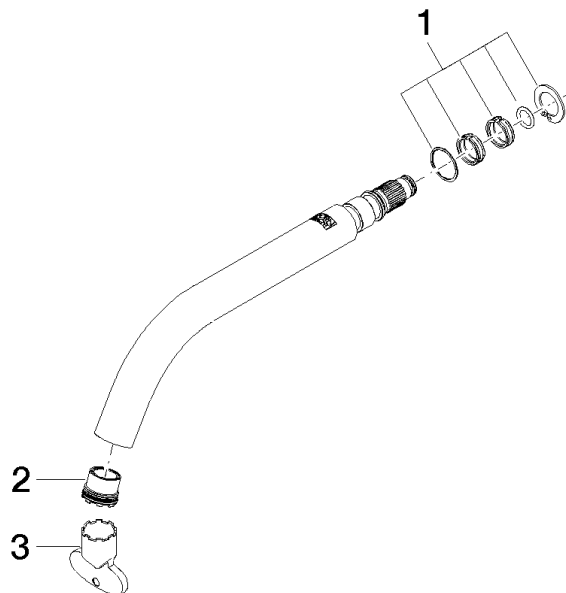

Auslauf 190 mm, 5,7 l/min. - Messing gebürstet (23kt Gold)

ERSATZTEILE

90 28 22 310 00 Produktversion ab 01.10.2020

Auslauf 190 mm, 5,7 l/min. - Messing gebürstet (23kt Gold)

ERSATZTEILE

90 28 22 310 00 Produktversion ab 01.10.2020

90 28 22 310 00 Produktversion ab 01.10.2020

Ersatzteile für die
anderen
Oberflächenvarianten
finden Sie hier:
Chrom

Ersatzteilstückliste

Nr.	Artikelnummer	Benennung	Verbaumenge	Lieferzeit
1	90 28 10 168 01 90	Dichtungssatz für Wanne Wand Auslauf Ø 22 x 50 mm -	1,00	2
2	09 29 03 126 90	Luftsprudlereinsatz mit Coin Slot M16,5x1 5,7 l/min. -	1,00	2
3	90 30 09 028 00 90	Montageschlüssel -	1,00	2