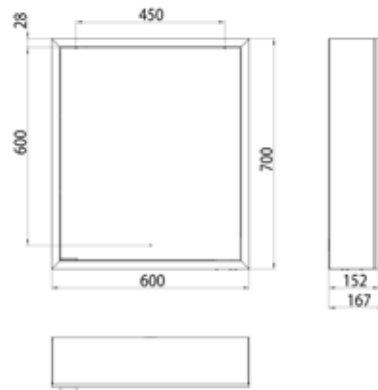

PRODUKTINFORMATION

Lichtspiegelschrank prime, 600 mm, 1 Tür, Aufputzmodell, IP20 aluminium/spiegel

Art.-Nr.9497 062 60

Seitenwand verspiegelt, mit verspiegelter- oder weißer Glasrückwand, 2 stufenlos einstellbare Ablagen, 1 Tür (Türanschlag rechts), 1 Steckdose, stufenlose Lichtsteuerung (an/aus, Helligkeit und Lichtfarbe) über drei in die Glasrückwand integrierte Touchsensoren, Höhe: 700 mm, LED-Beleuchtung