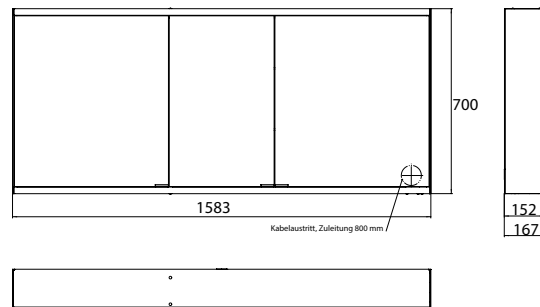

PRODUKTINFORMATION

Lichtspiegelschrank prime 2, 1.600 mm, 3 Türen, Aufputzmodell, IP 20 aluminium/weiss

Art.-Nr.9497 061 48

mit Lichtpaket, Seitenwand verspiegelt, mit verspiegelter- oder weißer Glasrückwand, 4 stufenlos einstellbare Ablagen, 3 Türen, 2 Steckdosen und 2 Lichttaster (Helligkeit und Lichtfarbe - kalt/warm - stufenlos dimmbar), Höhe: 700 mm, LED-Beleuchtung