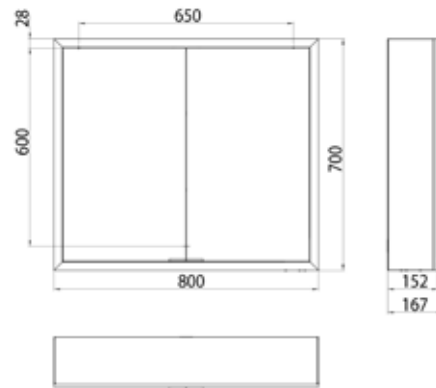

## PRODUKTINFORMATION

Lichtspiegelschrank prime, 800 mm, 2 Türen, Aufputzmodell, IP20 aluminium/weiss

Art.-Nr.9497 063 62

Seitenwand verspiegelt, mit verspiegelter- oder weißer Glasrückwand, 2 stufenlos einstellbare Ablagen, 2 Türen, 1 Steckdose, stufenlose Lichtsteuerung (an/aus, Helligkeit und Lichtfarbe) über drei in die Glasrückwand integrierte Touchsensoren, Höhe: 700 mm, LED-Beleuchtung