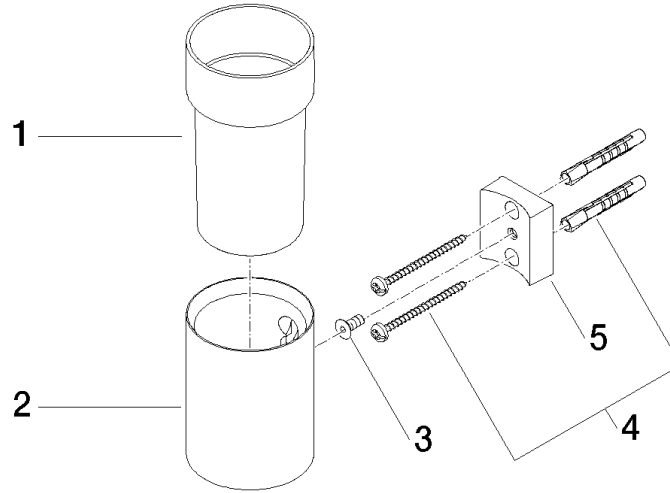

83 400 979 Produktversion ab 01.10.2023

- Glas aus Kristallglas, transparent
- Breite 60 mm
- Höhe 120 mm
- Ausladung 110 mm

	Bronze gebürstet	83 400 979-42
	Chrom	83 400 979-00
	Platin gebürstet	83 400 979-06
	Platin	83 400 979-08
	Messing (23kt Gold)	83 400 979-09
	Dark Chrome	83 400 979-19
	Light Gold	83 400 979-26
	Light Gold gebürstet	83 400 979-27
	Messing gebürstet (23kt Gold)	83 400 979-28
	Schwarz matt	83 400 979-33
	Champagne gebürstet (22kt Gold)	83 400 979-46
	Champagne (22kt Gold)	83 400 979-47
	Chrom gebürstet	83 400 979-93
	Dark Platin gebürstet	83 400 979-99

83 400 979 Produktversion ab 01.10.2023

mm [inches]

83 400 979 Produktversion ab 01.10.2023

Ersatzteile für die
anderen
Oberflächenvarianten
finden Sie hier:
Chrom

Ersatzteilstückliste

Nr.	Artikelnummer	Benennung	Verbaumenge	Lieferzeit
2	08 17 97 569-42	Halter Ø 60 x 80 mm - Bronze gebürstet	1,00	60
5	08 10 10 530-42	Halter für Glashalter + Spender 40 x 34 x 15 mm - Bronze gebürstet	1,00	60
3	09 30 30 117 90	Befestigung Senkschraube mit Innensechskant M5 x 12 mm -	1,00	2
1	90 90 00 008 00 84	Trinkglas -	1,00	2
4	05 30 31 025 00 90	Befestigung Schraube Halbrundkopf 4,5 x 60 mm -	1,00	2