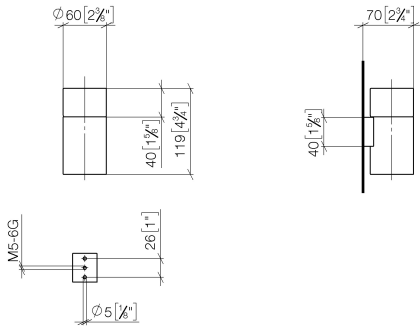

83 400 979 Produktversion ab 01.10.2023

- Glas aus Kristallglas, transparent
- Breite 60 mm
- Höhe 120 mm
- Ausladung 110 mm

	Bronze gebürstet	83 400 979-42
	Chrom	83 400 979-00
	Platin gebürstet	83 400 979-06
	Platin	83 400 979-08
	Messing (23kt Gold)	83 400 979-09
	Dark Chrome	83 400 979-19
	Light Gold	83 400 979-26
	Light Gold gebürstet	83 400 979-27
	Messing gebürstet (23kt Gold)	83 400 979-28
	Schwarz matt	83 400 979-33
	Champagne gebürstet (22kt Gold)	83 400 979-46
	Champagne (22kt Gold)	83 400 979-47
	Chrom gebürstet	83 400 979-93
	Dark Platin gebürstet	83 400 979-99

83 400 979 Produktversion ab 01.10.2023

mm [inches]

83 400 979 Produktversion ab 01.10.2023

Ersatzteile für die
anderen
Oberflächenvarianten
finden Sie hier:
Chrom

Ersatzteilstückliste

Nr.	Artikelnummer	Benennung	Verbaumenge	Lieferzeit
2	08 17 97 569-42	Halter Ø 60 x 80 mm - Bronze gebürstet	1,00	60
5	08 10 10 530-42	Halter für Glashalter + Spender 40 x 34 x 15 mm - Bronze gebürstet	1,00	60
3	09 30 30 117 90	Befestigung Senkschraube mit Innensechskant M5 x 12 mm -	1,00	2
1	90 90 00 008 00 84	Trinkglas -	1,00	2
4	05 30 31 025 00 90	Befestigung Schraube Halbrundkopf 4,5 x 60 mm -	1,00	2