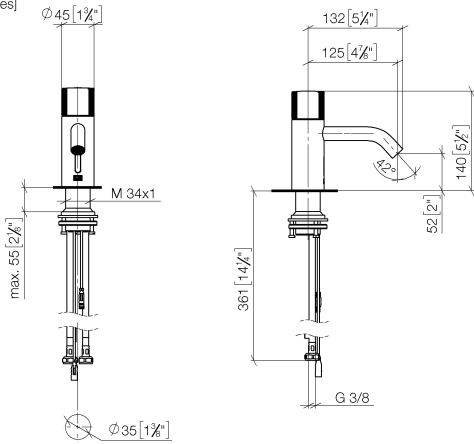

META Waschtischarmatur mit elektronischer Öffnungs- und Schließfunktion ohne Ablaufgarnitur - Bronze gebürstet

META

44 515 660 Produktversion ab 01.07.2023

- Infrarot-Sensorik
- Ausladung 125 mm
- Armaturenhöhe 140 mm
- Höhe bis Luftsprudler 52 mm
- Bohrungsdurchmesser 35 mm
- starrer Auslauf
- Durchfluss max. 5,7 l/min
- runder luftangereicherter Strahl
- geeignet zur thermischen Desinfektion
- kontinuierlicher Wasserfluss (automatische Abschaltfunktion bei Überschreitung der Nachlaufzeit)
- direkte Temperaturregulierung (am Produkt)
- Batteriebetrieb
- benötigte Batterie 1x CR-P2
- bleifrei
- 2x Druckschlauch M 8 x 1 eingeschraubt, dichtheitsgeprüft
- Dieses Produkt leistet einen Beitrag zur Erfüllung der Vorgaben von nachhaltigen Gebäudezertifizierungen, z.B. LEED®, BREEAM®, DGNB

META Waschtischarmatur mit elektronischer Öffnungs- und Schließfunktion ohne Ablaufgarnitur - Bronze gebürstet

META

44 515 660 Produktversion ab 01.07.2023

mm [inches]

Durchflussdiagramm

Codes & Standards

Scottish Water
Byelaws

44 515 660 Produktversion ab 01.07.2023

Ersatzteile für die
anderen
Oberflächenvarianten
finden Sie hier:
Chrom

Ersatzteilstückliste

Nr.	Artikelnummer	Benennung	Verbaumenge	Lieferzeit
8	90 10 01 250 00 90	Batteriefach ohne Batterie -	1,00	2
3	90 90 03 173 00 90	Oberteil	1,00	2
5	04 30 04 100 00 90	Druckschlauch M8x1 x 3/8" x 420 mm -	2,00	2
4	90 11 06 206 00-42	Auslauf 90 x 145 x 35 mm - Bronze gebürstet	1,00	30
6	04 23 10 044 08 90	Befestigungssatz -	1,00	2
2	09 24 04 562 90	Mutter	1,00	60
1	90 20 66 124 00-42	Griff - Bronze gebürstet	1,00	30
7	90 24 03 314 00 90	Anschluss -	2,00	2