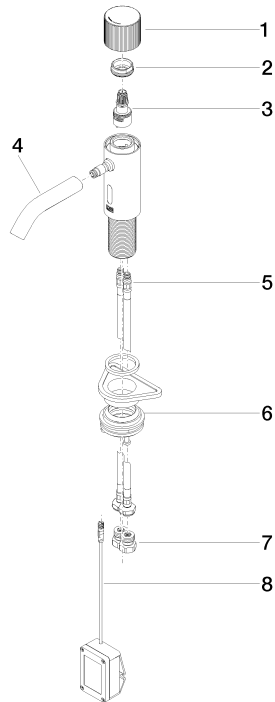

META Waschtischarmatur mit elektronischer Öffnungs- und Schließfunktion ohne Ablaufgarnitur - Bronze gebürstet

META

44 515 660 Produktversion ab 01.07.2023

- Infrarot-Sensorik
- Ausladung 125 mm
- Armaturenhöhe 140 mm
- Höhe bis Luftsprudler 52 mm
- Bohrungsdurchmesser 35 mm
- starrer Auslauf
- Durchfluss max. 5,7 l/min
- runder luftangereicherter Strahl
- geeignet zur thermischen Desinfektion
- kontinuierlicher Wasserfluss (automatische Abschaltfunktion bei Überschreitung der Nachlaufzeit)
- direkte Temperaturregulierung (am Produkt)
- Batteriebetrieb
- benötigte Batterie 1x CR-P2
- bleifrei
- 2x Druckschlauch M 8 x 1 eingeschraubt, dichtheitsgeprüft
- Dieses Produkt leistet einen Beitrag zur Erfüllung der Vorgaben von nachhaltigen Gebäudezertifizierungen, z.B. LEED®, BREEAM®, DGNB

META Waschtischarmatur mit elektronischer Öffnungs- und Schließfunktion ohne Ablaufgarnitur - Bronze gebürstet

META

44 515 660 Produktversion ab 01.07.2023

mm [inches]

Durchflussdiagramm

Codes & Standards

Scottish Water
Byelaws

UK Water Supply
Regulations

META Waschtischarmatur mit elektronischer Öffnungs- und Schließfunktion ohne Ablaufgarnitur - Bronze gebürstet

META

44 515 660 Produktversion ab 01.07.2023

Zertifikate

WRAS_2212

44 515 660 Produktversion ab 01.07.2023

Ersatzteile für die
anderen
Oberflächenvarianten
finden Sie hier:
Chrom

Ersatzteilstückliste

Nr.	Artikelnummer	Benennung	Verbaumenge	Lieferzeit
8	90 10 01 250 00 90	Batteriefach ohne Batterie -	1,00	2
3	90 90 03 173 00 90	Oberteil	1,00	2
5	04 30 04 100 00 90	Druckschlauch M8x1 x 3/8" x 420 mm -	2,00	2
4	90 11 06 206 00-42	Auslauf 90 x 145 x 35 mm - Bronze gebürstet	1,00	30
6	04 23 10 044 08 90	Befestigungssatz -	1,00	2
2	09 24 04 562 90	Mutter	1,00	60
1	90 20 66 124 00-42	Griff - Bronze gebürstet	1,00	30
7	90 24 03 314 00 90	Anschluss -	2,00	2