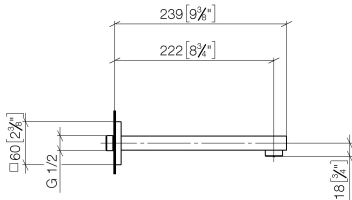

13 805 980 Produktversion ab 30.04.2009

- Ausladung 220 mm
- starrer Auslauf
- runder luftangereicherter Strahl
- Bohrungsdurchmesser 37 mm
- Rosette 60 x 60 mm
- Anschluss 1/2"
- Steckanschluss-Montage
- Durchfluss max. 7 l/min
- bleifrei

**Empfohlenes Zubehör**

- UP-Wandwinkel -** 35 085 970 90
- Min. Einbautiefe 90 mm
  - Max. Einbautiefe 163 mm

13 805 980 Produktversion ab 30.04.2009

mm [inches]

**Durchflussdiagramm**

**Codes & Standards**