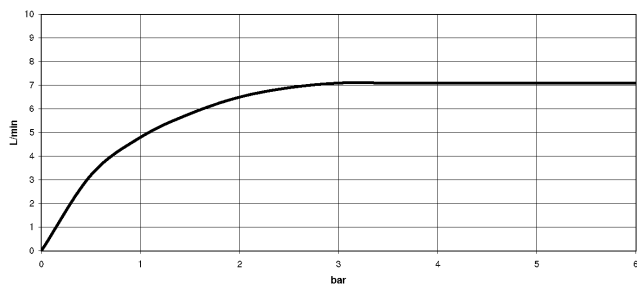

**Empfohlenes Zubehör**

- UP-Wandwinkel -** 35 085 970 90
- Min. Einbautiefe 90 mm
  - Max. Einbautiefe 163 mm

13 805 980 Produktversion ab 30.04.2009

mm [inches]

**Durchflussdiagramm**

**Codes & Standards**