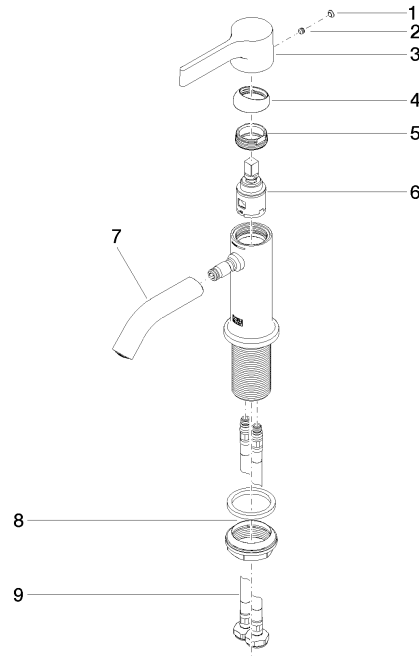

**VAIA Waschtisch-Einhandbatterie ohne Ablaufgarnitur - Dark Platinum
gebürstet**

VAIA

33 522 809 Produktversion ab 01.04.2024

- Ausladung 106 mm
- starrer Auslauf
- runder luftangereicherter Strahl
- Armaturenhöhe 141 mm
- Höhe bis Luftsprudler 56 mm
- Bohrungsdurchmesser 35 mm
- 2x Druckschlauch M 8 x 1 eingeschraubt, dichtheitsgeprüft
- Durchfluss max. 5,7 l/min
- bleifrei
- Dieses Produkt leistet einen Beitrag zur Erfüllung der Vorgaben von nachhaltigen Gebäudezertifizierungen, z.B. LEED®, BREEAM®, DGNB

33 522 809 Produktversion ab 01.04.2024
mm [inches]

Durchflussdiagramm

Codes & Standards

DIN 4109

ISO 3822

Scottish Water
Byelaws

UK Water Supply
Regulations

Ü-Zeichen

VAIA Waschtisch-Einhandbatterie ohne Ablaufgarnitur - Dark Platinum
gebürstet

VAIA

33 522 809 Produktversion ab 01.04.2024

Zertifikate

LGA_38

WRAS_240102

**VAIA Waschtisch-Einhandbatterie ohne Ablaufgarnitur - Dark Platinum
gebürstet**

VAIA

33 522 809 Produktversion ab 01.04.2024

Ersatzteile für die
anderen
Oberflächenvarianten
finden Sie hier:
Chrom

Ersatzteilstückliste

Nr.	Artikelnummer	Benennung	Verbaumenge	Lieferzeit
9	04 30 04 100 00 90	Druckschlauch M8x1 x 3/8" x 420 mm -	2,00	2
6	90 15 05 042 00 90	Kartusche Ø 25 x 52 mm -	1,00	2
2	90 31 11 063 00 90	Befestigung Gewindestift mit Innensechskant mit Ringschneide M5 x 4 mm -	1,00	2
3	09 20 80 020-99	Griff Hebel 37 x 34 x 107 mm - Dark Platinum gebürstet	1,00	20
4	09 28 30 021-99	Haube Ø 32 x 11 mm - Dark Platinum gebürstet	1,00	20
7	90 11 06 215 00-99	Auslauf - Dark Platinum gebürstet	1,00	20
5	09 24 04 266 90	Befestigung Ø 28 x 10,8 mm -	1,00	2
1	90 31 20 087 00-99	Abdeckung Ø 7 x 2,1 mm - Dark Platinum gebürstet	1,00	20
8	04 23 10 044 07 90	Befestigungssatz mit Dichtungen M34 x 1 -	1,00	2