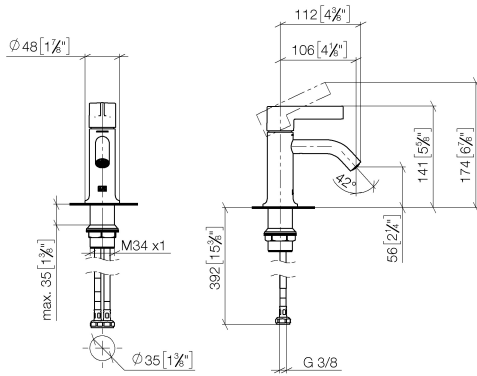

**VAIA Waschtisch-Einhandbatterie ohne Ablaufgarnitur - Dark Platinum
gebürstet**

VAIA

33 522 809 Produktversion ab 01.04.2024

- Ausladung 106 mm
- starrer Auslauf
- runder luftangereicherter Strahl
- Armaturenhöhe 141 mm
- Höhe bis Luftsprudler 56 mm
- Bohrungsdurchmesser 35 mm
- 2x Druckschlauch M 8 x 1 eingeschraubt, dichtheitsgeprüft
- Durchfluss max. 5,7 l/min
- bleifrei
- Dieses Produkt leistet einen Beitrag zur Erfüllung der Vorgaben von nachhaltigen Gebäudezertifizierungen, z.B. LEED®, BREEAM®, DGNB

33 522 809 Produktversion ab 01.04.2024
mm [inches]

Durchflussdiagramm

Codes & Standards

DIN 4109

ISO 3822

Scottish Water
Byelaws

UK Water Supply
Regulations

Ü-Zeichen

VAIA

33 522 809 Produktversion ab 01.04.2024

Ersatzteile für die
anderen
Oberflächenvarianten
finden Sie hier:
Chrom

Ersatzteilstückliste

Nr.	Artikelnummer	Benennung	Verbaumenge	Lieferzeit
9	04 30 04 100 00 90	Druckschlauch M8x1 x 3/8" x 420 mm -	2,00	2
6	90 15 05 042 00 90	Kartusche Ø 25 x 52 mm -	1,00	2
2	90 31 11 063 00 90	Befestigung Gewindestift mit Innensechskant mit Ringschneide M5 x 4 mm -	1,00	2
3	09 20 80 020-99	Griff Hebel 37 x 34 x 107 mm - Dark Platinum gebürstet	1,00	20
4	09 28 30 021-99	Haube Ø 32 x 11 mm - Dark Platinum gebürstet	1,00	20
7	90 11 06 215 00-99	Auslauf - Dark Platinum gebürstet	1,00	20
5	09 24 04 266 90	Befestigung Ø 28 x 10,8 mm -	1,00	2
1	90 31 20 087 00-99	Abdeckung Ø 7 x 2,1 mm - Dark Platinum gebürstet	1,00	20
8	04 23 10 044 07 90	Befestigungssatz mit Dichtungen M34 x 1 -	1,00	2