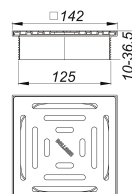

Aufsatz DallDrain Pure, 150 x 150 mm

Artikelnummer: 517166

GTIN: 4001636517166

Rabattgruppe: 6

Beschreibung:

Aufsatz DallDrain Pure, 150 x 150 mm

Aufsatz mit Edelstahlrost im Kunststoffrahmen, passend zu den Ablaufgehäusen DallDrain, CeraDrain und den Aufstockelementen DallDrain, CeraDrain.

AUSFÜHRUNG

- Rost aus Edelstahl, Rahmen aus Kunststoff
- Aufsatzverlängerung kürzbar für Bodenbeläge 10 – 36 mm (inkl. Kleber)

MATERIAL

Rost Edelstahl 1.4301, Belastungsklasse K 3 (300 kg); Aufsatzverlängerung und Rahmen aus ABS
Seitenverstellbar +/- 5 mm.