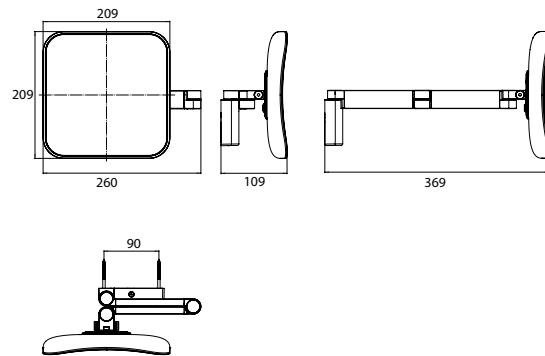

## PRODUKTINFORMATION

LED Rasier- und Kosmetikspiegel mit emco light system, eckig, Wandmodell, Doppelgelenkarm mit Wandanschluss chrom, Vergrößerung: 5-fach

Art.-Nr.1095 080 50

2 Lichttaster, Helligkeit und Lichtfarbe - kalt/warm (2.700 - 6.500 K) - stufenlos dimmbar.