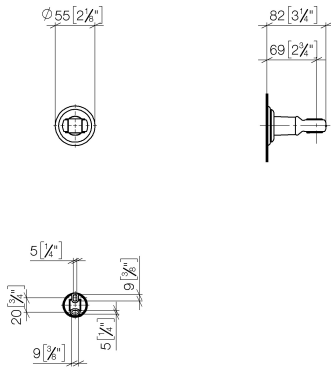

28 050 361 Produktversion ab 03.07.2016

- Rosette Ø 55 mm

| | | |
|---|-------------------------------|---------------|
|  | Platin gebürstet | 28 050 361-06 |
|  | Chrom | 28 050 361-00 |
|  | Platin | 28 050 361-08 |
|  | Messing (23kt Gold) | 28 050 361-09 |
|  | Dark Brass matt | 28 050 361-16 |
|  | Dark Bronze matt | 28 050 361-17 |
|  | Messing gebürstet (23kt Gold) | 28 050 361-28 |
|  | Dark Platinum gebürstet | 28 050 361-99 |

28 050 361 Produktversion ab 03.07.2016

mm [inches]

28 050 361 Produktversion ab 03.07.2016

Ersatzteile für die
anderen
Oberflächenvarianten
finden Sie hier:
Chrom

Ersatzteilstückliste

| Nr. | Artikelnummer | Benennung | Verbaumenge | Lieferzeit |
|-----|--------------------|---|-------------|------------|
| 3 | 08 17 97 582 90 | Halter Ø 34 x 20 mm - | 1,00 | 2 |
| 4 | 05 30 11 519 00 90 | Befestigung Dämpfer Ø 36 x 1 mm - | 1,00 | 2 |
| 1 | 90 18 40 035 00 90 | Hülse - | 1,00 | 2 |
| 2 | 05 30 31 025 00 90 | Befestigung Schraube Halbrundkopf 4,5 x 60 mm - | 1,00 | 2 |