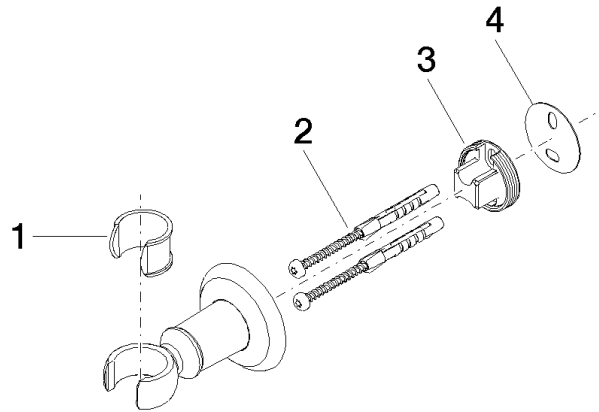

28 050 361 Produktversion ab 03.07.2016

- Rosette Ø 55 mm

| | | |
|---|-------------------------------|---------------|
|  | Platin gebürstet | 28 050 361-06 |
|  | Chrom | 28 050 361-00 |
|  | Platin | 28 050 361-08 |
|  | Messing (23kt Gold) | 28 050 361-09 |
|  | Dark Brass matt | 28 050 361-16 |
|  | Dark Bronze matt | 28 050 361-17 |
|  | Messing gebürstet (23kt Gold) | 28 050 361-28 |
|  | Dark Platinum gebürstet | 28 050 361-99 |

28 050 361 Produktversion ab 03.07.2016

mm [inches]

28 050 361 Produktversion ab 03.07.2016

Ersatzteile für die
anderen
Oberflächenvarianten
finden Sie hier:
Chrom

Ersatzteilstückliste

| Nr. | Artikelnummer | Benennung | Verbaumenge | Lieferzeit |
|-----|--------------------|---|-------------|------------|
| 3 | 08 17 97 582 90 | Halter Ø 34 x 20 mm - | 1,00 | 2 |
| 4 | 05 30 11 519 00 90 | Befestigung Dämpfer Ø 36 x 1 mm - | 1,00 | 2 |
| 1 | 90 18 40 035 00 90 | Hülse - | 1,00 | 2 |
| 2 | 05 30 31 025 00 90 | Befestigung Schraube Halbrundkopf 4,5 x 60 mm - | 1,00 | 2 |