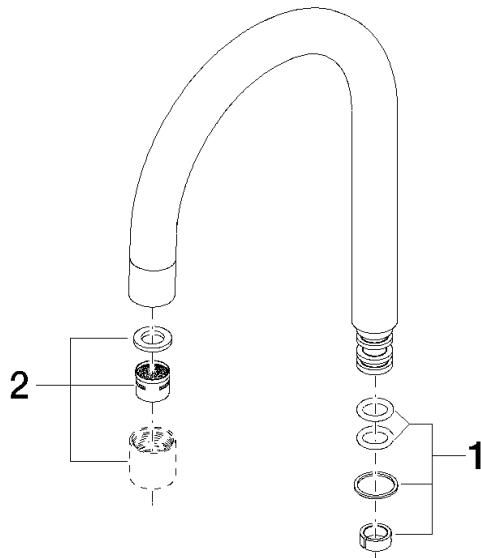

90 28 22 061 00

	Platin gebürstet	90 28 22 061 00-06
	Chrom	90 28 22 061 00-00
	Platin	90 28 22 061 00-08
	Messing (23kt Gold)	90 28 22 061 00-09
	schwarz	90 28 22 061 00-13
	Rot	90 28 22 061 00-29
	Schwarz matt	90 28 22 061 00-33

Auslauf 135 mm - Platin gebürstet

ERSATZTEILE

90 28 22 061 00

Auslauf 135 mm - Platin gebürstet

ERSATZTEILE

90 28 22 061 00

90 28 22 061 00

Ersatzteile für die
anderen
Oberflächenvarianten
finden Sie hier:
Chrom

Ersatzteilstückliste

Nr.	Artikelnummer	Benennung	Verbaumenge	Lieferzeit
1	90 14 15 020 00 90	Dichtungssatz für Auslauf 70 x 110 x 10 mm -	1,00	2
2	90 23 01 025 00-06	Luftsprudler M18xIG - Platin gebürstet	1,00	10