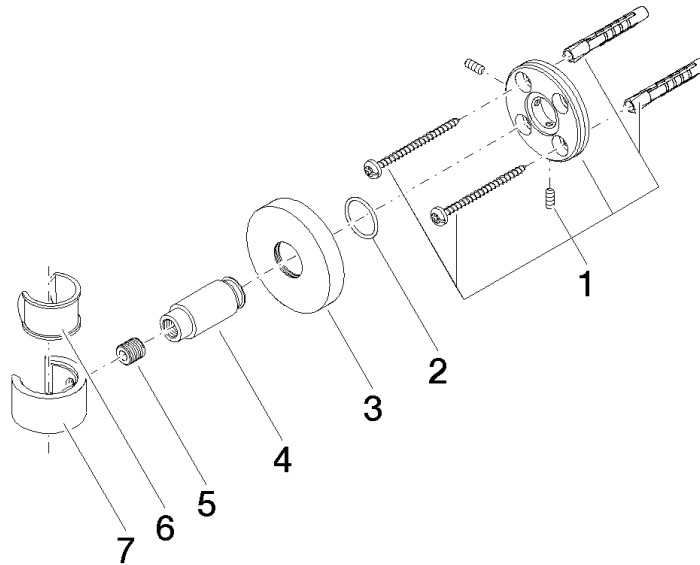

28 050 625 Produktversion ab 01.10.2023

- Rosette Ø 55 mm

	Chrom gebürstet	28 050 625-93
	Chrom	28 050 625-00
	Platin gebürstet	28 050 625-06
	Dark Brass matt	28 050 625-16
	Dark Bronze matt	28 050 625-17
	Dark Chrome	28 050 625-19
	Light Gold	28 050 625-26
	Light Gold gebürstet	28 050 625-27
	Messing gebürstet (23kt Gold)	28 050 625-28
	Schwarz matt	28 050 625-33
	Bronze gebürstet	28 050 625-42
	Champagne gebürstet (22kt Gold)	28 050 625-46
	Champagne (22kt Gold)	28 050 625-47
	Cyprum	28 050 625-49
	Dark Platinum gebürstet	28 050 625-99

28 050 625 Produktversion ab 01.10.2023

mm [inches]

28 050 625 Produktversion ab 01.10.2023

Ersatzteile für die
anderen
Oberflächenvarianten
finden Sie hier:
Chrom

Ersatzteilstückliste

Nr.	Artikelnummer	Benennung	Verbaumenge	Lieferzeit
1	05 17 62 500 00 90	Befestigungssatz rund M50 x 1,5 mm -	1,00	2
5	08 18 50 585 90	Rohr Ø 10 x 10 mm -	1,00	2
2	90 14 10 032 00 90	O-Ring 18,1 x 1,6 mm -	1,00	2
7	09 17 20 014-93	Halter für Handbrause Gabel 20 x 35 x 31 mm - Chrom gebürstet	1,00	20
3	08 27 62 500-93	Rosette Ø 55 x 9,5 mm - Chrom gebürstet	1,00	20
4	08 17 62 550-93	Halter Brausegabel Ø 18 x 42 mm - Chrom gebürstet	1,00	20
6	90 18 40 035 00 90	Hülse -	1,00	2