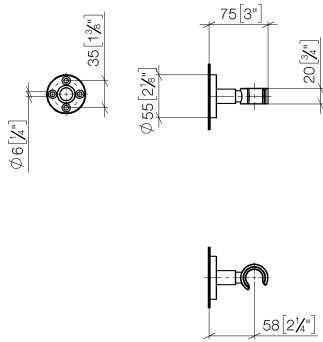

28 050 625 Produktversion ab 01.10.2023

- Rosette Ø 55 mm

	Chrom gebürstet	28 050 625-93
	Chrom	28 050 625-00
	Platin gebürstet	28 050 625-06
	Dark Brass matt	28 050 625-16
	Dark Bronze matt	28 050 625-17
	Dark Chrome	28 050 625-19
	Light Gold	28 050 625-26
	Light Gold gebürstet	28 050 625-27
	Messing gebürstet (23kt Gold)	28 050 625-28
	Schwarz matt	28 050 625-33
	Bronze gebürstet	28 050 625-42
	Champagne gebürstet (22kt Gold)	28 050 625-46
	Champagne (22kt Gold)	28 050 625-47
	Cyprum	28 050 625-49
	Dark Platinum gebürstet	28 050 625-99

28 050 625 Produktversion ab 01.10.2023

mm [inches]

28 050 625 Produktversion ab 01.10.2023

Ersatzteile für die
anderen
Oberflächenvarianten
finden Sie hier:
Chrom

Ersatzteilstückliste

Nr.	Artikelnummer	Benennung	Verbaumenge	Lieferzeit
1	05 17 62 500 00 90	Befestigungssatz rund M50 x 1,5 mm -	1,00	2
5	08 18 50 585 90	Rohr Ø 10 x 10 mm -	1,00	2
2	90 14 10 032 00 90	O-Ring 18,1 x 1,6 mm -	1,00	2
7	09 17 20 014-93	Halter für Handbrause Gabel 20 x 35 x 31 mm - Chrom gebürstet	1,00	20
3	08 27 62 500-93	Rosette Ø 55 x 9,5 mm - Chrom gebürstet	1,00	20
4	08 17 62 550-93	Halter Brausegabel Ø 18 x 42 mm - Chrom gebürstet	1,00	20
6	90 18 40 035 00 90	Hülse -	1,00	2