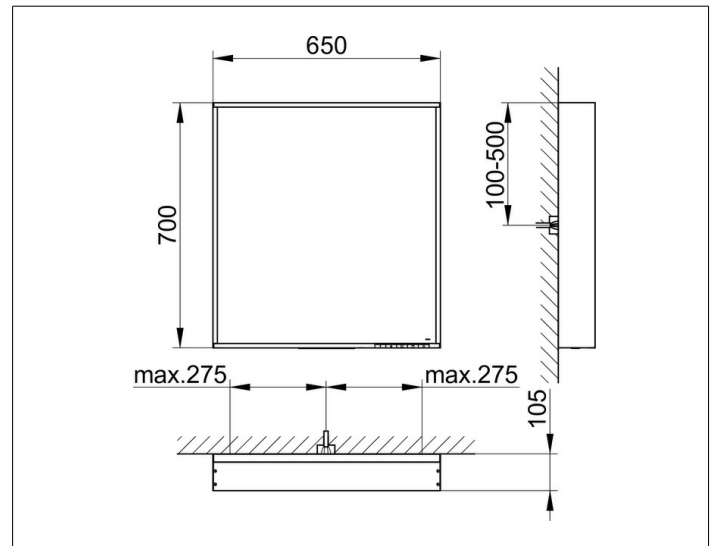

X-Line

33297112000 Lichtspiegel

PRODUKT

ZEICHNUNG

EEK: C , 30 kWh/1000h

OBERFLÄCHE

anthrazit

ABMESSUNG

650 x 700 x 105 mm