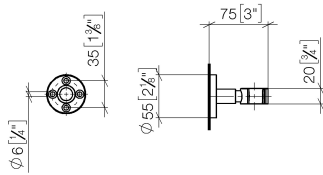

28 050 625 Produktversion ab 01.10.2023

- Rosette Ø 55 mm

	Champagne gebürstet (22kt Gold)	28 050 625-46
	Chrom	28 050 625-00
	Platin gebürstet	28 050 625-06
	Dark Brass matt	28 050 625-16
	Dark Bronze matt	28 050 625-17
	Dark Chrome	28 050 625-19
	Light Gold	28 050 625-26
	Light Gold gebürstet	28 050 625-27
	Messing gebürstet (23kt Gold)	28 050 625-28
	Schwarz matt	28 050 625-33
	Bronze gebürstet	28 050 625-42
	Champagne (22kt Gold)	28 050 625-47
	Cyprum	28 050 625-49
	Chrom gebürstet	28 050 625-93
	Dark Platinum gebürstet	28 050 625-99

28 050 625 Produktversion ab 01.10.2023

mm [inches]

28 050 625 Produktversion ab 01.10.2023

Ersatzteile für die
anderen
Oberflächenvarianten
finden Sie hier:
Chrom

Ersatzteilstückliste

Nr.	Artikelnummer	Benennung	Verbaumenge	Lieferzeit
2	90 14 10 032 00 90	O-Ring 18,1 x 1,6 mm -	1,00	2
3	08 27 62 500-46	Rosette Ø 55 x 9,5 mm - Champagne gebürstet (22kt Gold)	1,00	30
5	08 18 50 585 90	Rohr Ø 10 x 10 mm -	1,00	2
4	08 17 62 550-46	Halter Brausegabel Ø 18 x 42 mm - Champagne gebürstet (22kt Gold)	1,00	30
7	09 17 20 014-46	Halter für Handbrause Gabel 20 x 35 x 31 mm - Champagne gebürstet (22kt Gold)	1,00	30
6	90 18 40 035 00 90	Hülse -	1,00	2
1	05 17 62 500 00 90	Befestigungssatz rund M50 x 1,5 mm -	1,00	2