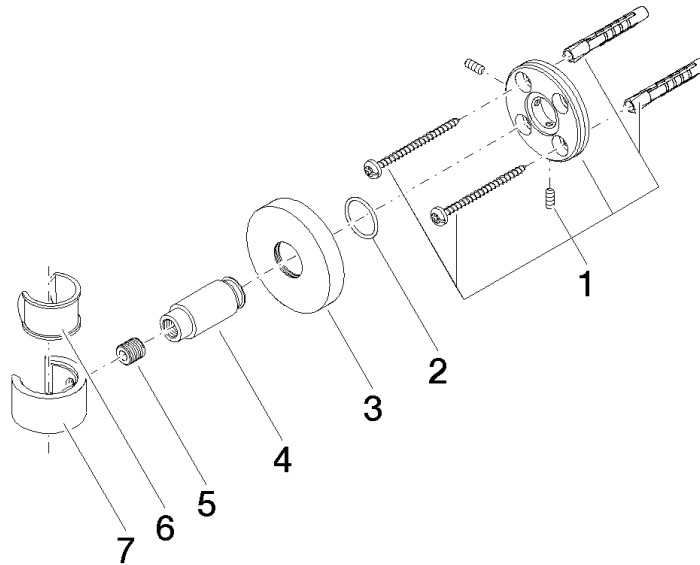

28 050 625 Produktversion ab 01.10.2023

- Rosette Ø 55 mm

	Champagne gebürstet (22kt Gold)	28 050 625-46
	Chrom	28 050 625-00
	Platin gebürstet	28 050 625-06
	Dark Brass matt	28 050 625-16
	Dark Bronze matt	28 050 625-17
	Dark Chrome	28 050 625-19
	Light Gold	28 050 625-26
	Light Gold gebürstet	28 050 625-27
	Messing gebürstet (23kt Gold)	28 050 625-28
	Schwarz matt	28 050 625-33
	Bronze gebürstet	28 050 625-42
	Champagne (22kt Gold)	28 050 625-47
	Cyprum	28 050 625-49
	Chrom gebürstet	28 050 625-93
	Dark Platinum gebürstet	28 050 625-99

28 050 625 Produktversion ab 01.10.2023

mm [inches]

28 050 625 Produktversion ab 01.10.2023

Ersatzteile für die
anderen
Oberflächenvarianten
finden Sie hier:
Chrom

Ersatzteilstückliste

Nr.	Artikelnummer	Benennung	Verbaumenge	Lieferzeit
2	90 14 10 032 00 90	O-Ring 18,1 x 1,6 mm -	1,00	2
3	08 27 62 500-46	Rosette Ø 55 x 9,5 mm - Champagne gebürstet (22kt Gold)	1,00	30
5	08 18 50 585 90	Rohr Ø 10 x 10 mm -	1,00	2
4	08 17 62 550-46	Halter Brausegabel Ø 18 x 42 mm - Champagne gebürstet (22kt Gold)	1,00	30
7	09 17 20 014-46	Halter für Handbrause Gabel 20 x 35 x 31 mm - Champagne gebürstet (22kt Gold)	1,00	30
6	90 18 40 035 00 90	Hülse -	1,00	2
1	05 17 62 500 00 90	Befestigungssatz rund M50 x 1,5 mm -	1,00	2