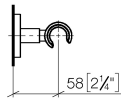

28 050 625 Produktversion ab 01.10.2023

- Rosette Ø 55 mm

	Champagne gebürstet (22kt Gold)	28 050 625-46
	Chrom	28 050 625-00
	Platin gebürstet	28 050 625-06
	Dark Brass matt	28 050 625-16
	Dark Bronze matt	28 050 625-17
	Dark Chrome	28 050 625-19
	Light Gold	28 050 625-26
	Light Gold gebürstet	28 050 625-27
	Messing gebürstet (23kt Gold)	28 050 625-28
	Schwarz matt	28 050 625-33
	Bronze gebürstet	28 050 625-42
	Champagne (22kt Gold)	28 050 625-47
	Cyprum	28 050 625-49
	Chrom gebürstet	28 050 625-93
	Dark Platinum gebürstet	28 050 625-99

28 050 625 Produktversion ab 01.10.2023

mm [inches]

28 050 625 Produktversion ab 01.10.2023

Ersatzteile für die
anderen
Oberflächenvarianten
finden Sie hier:
Chrom

Ersatzteilstückliste

Nr.	Artikelnummer	Benennung	Verbaumenge	Lieferzeit
2	90 14 10 032 00 90	O-Ring 18,1 x 1,6 mm -	1,00	2
3	08 27 62 500-46	Rosette Ø 55 x 9,5 mm - Champagne gebürstet (22kt Gold)	1,00	30
5	08 18 50 585 90	Rohr Ø 10 x 10 mm -	1,00	2
4	08 17 62 550-46	Halter Brausegabel Ø 18 x 42 mm - Champagne gebürstet (22kt Gold)	1,00	30
7	09 17 20 014-46	Halter für Handbrause Gabel 20 x 35 x 31 mm - Champagne gebürstet (22kt Gold)	1,00	30
6	90 18 40 035 00 90	Hülse -	1,00	2
1	05 17 62 500 00 90	Befestigungssatz rund M50 x 1,5 mm -	1,00	2